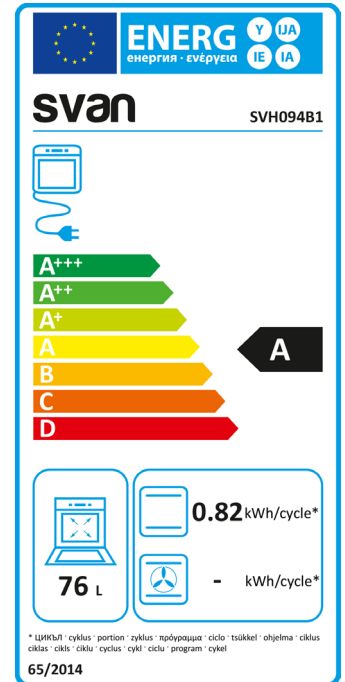

svan

Horno eléctrico 60cm

Cocción | Hornos

SVH094B1

Código EAN: 8.436.545.162.224

Color: Blanco

Dimensiones: 595 x 595 x 575

- 76L** Capacidad
- 3** Funciones
- A** Eficiencia energética
- Control mecánico
- Luz interior

CARACTERÍSTICAS

Tipo	Eléctrico	
Capacidad	76	L
Eficiencia energética	A	
Protección seguridad IEC	Clase I	
Funciones	3	
Sistema de control	Mecánico	
Reloj	Mecánico	
Color	Frontal	Blanco
	Puerta	Blanca
	Tirador	Blanco
	Mandos	Blanco
Cavidad interior	Esmaltada	
Luz interior	Sí	
Cristal de la puerta	Doble y extraíble	

ACCESORIOS

Bandeja	Parrilla
---------	----------

FUNCIONES

Abajo	Arriba
Abajo + arriba	

RENDIMIENTO

Consumo energía	0,82	kWh/ciclo
Potencia resistencia	Superior	1200 W
	Inferior	110 W
Potencia total	2300	W
Voltaje	230	V
Frecuencia	50	Hz