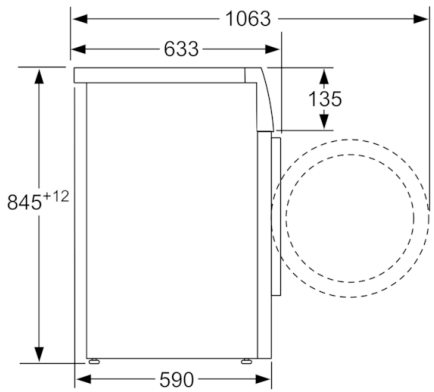

**Datos técnicos**

Clase de eficiencia energética (norma (UE) 2017/1369):	C
Ponderación de consumo de energía en kWh por 100 ciclos de lavado del programa eco 40-60 (EU 2017/1369):	66
Capacidad máxima en kg (EU 2017/1369):	9,0
Consumo de agua del programa eco en litros por ciclo (EU 2017/1369):	44
Duración del programa eco 40-60 en horas y minutos a capacidad nominal (EU 2017/1369):	3:37
Eficiencia de centrifugado-secado del programa eco 40-60 (EU 2017/1369):	B
Clase de emisiones de ruido aéreo (EU 2017/1369):	A
Emisiones de ruido aéreo (EU 2017/1369):	72
Tipo de construcción:	Independiente
Altura de la encimera extraíble (MM):	850
Dimensiones del aparato: alto x ancho x fondo (sin puerta):	845 x 598 x 590
Peso neto (kg):	69,723
Potencia de conexión (W):	2300
Intensidad corriente eléctrica (A):	10
Tensión (V):	220-240
Frecuencia (Hz):	50
Certificaciones de homologación:	CE, VDE
Longitud del cable de alimentación eléctrica (cm):	160
Bisagra de la puerta:	Izquierda
Ruedas de desplazamiento:	No
Código EAN:	4242005262199
Tipo de instalación:	Independiente

*\* Los valores son redondeados*

<sup>1</sup> *Dentro del rango de A (más eficiente) a G (menos eficiente)*

**Serie | 6, Lavadora de carga frontal, 9 kg,  
1200 rpm  
WAU24S5XES**

Dimensiones en mm

Dimensiones en mm