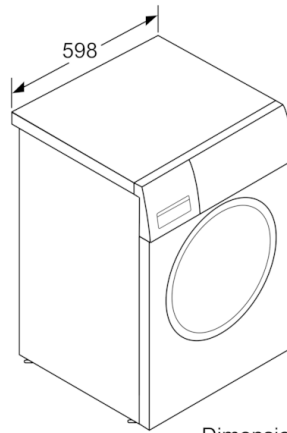

**Datos técnicos**

Clase de eficiencia energética (norma (UE) 2017/1369):	C
Ponderación de consumo de energía en kWh por 100 ciclos de lavado del programa eco 40-60 (EU 2017/1369):	66
Capacidad máxima en kg (EU 2017/1369):	9,0
Consumo de agua del programa eco en litros por ciclo (EU 2017/1369):	44
Duración del programa eco 40-60 en horas y minutos a capacidad nominal (EU 2017/1369):	3:37
Eficiencia de centrifugado-secado del programa eco 40-60 (EU 2017/1369):	B
Clase de emisiones de ruido aéreo (EU 2017/1369):	A
Emisiones de ruido aéreo (EU 2017/1369):	72
Tipo de construcción:	Independiente
Altura de la encimera extraíble (MM):	850
Dimensiones del aparato: alto x ancho x fondo (sin puerta):	845 x 598 x 590
Peso neto (kg):	69,723
Potencia de conexión (W):	2300
Intensidad corriente eléctrica (A):	10
Tensión (V):	220-240
Frecuencia (Hz):	50
Certificaciones de homologación:	CE, VDE
Longitud del cable de alimentación eléctrica (cm):	160
Bisagra de la puerta:	Izquierda
Ruedas de desplazamiento:	No
Código EAN:	4242005262199
Tipo de instalación:	Independiente

*\* Los valores son redondeados*

<sup>1</sup> *Dentro del rango de A (más eficiente) a G (menos eficiente)*

**Serie | 6, Lavadora de carga frontal, 9 kg,  
1200 rpm  
WAU24S5XES**

Dimensiones en mm

Dimensiones en mm