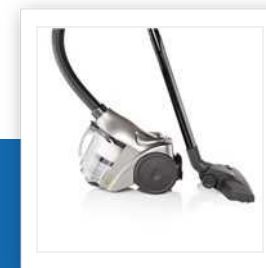

Detalles logísticos - [Types.Intrastat_Caption]: [Items.Intrastat]

Caja: Longitud x Anchura x Altura (cm): 27,00 x 39,50 x 29,50 | EAN: 8713016004116 | peso bruto (kg): 4,25 | Peso neto (kg): 3,60

Embalaje: Longitud x Anchura x Altura (cm): 38,50 x 26,80 x 29,20 | EAN: 8713016004123 | Peso bruto (kg): 0,00

Piezas: Por embalaje : 1 | Por pallet: 40 | Hi-pallet x Ti Pallet: 8 x 5 | Contenedor 20' / Contenedor 40' / Contenedor HQ: 980 / 2010 / 2250