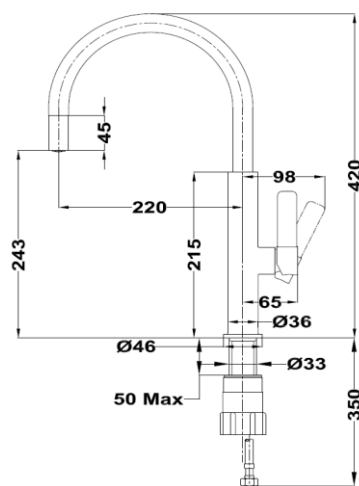

Características

Grifo monomando de cocina de caño alto

- Aireador anti-calcáreo integrado en el caño
- Sistema de instalación fácil y rápida **Easy Fix**
- Latiguillos de alimentación flexibles de alta resistencia de 3/8"

Easy Fix, es un sistema de instalación rápido y sencillo. En menos de 3 minutos y con sólo 3 pasos, podrás instalar el grifo. No requiere experiencia ni herramientas para la instalación por lo que podrás hacerlo tú mismo, ahorrando tiempo y dinero.

— TOTAL

Dibujo técnico

Color

Referencia

EAN 13

- Cromo 116030022 8434778002096