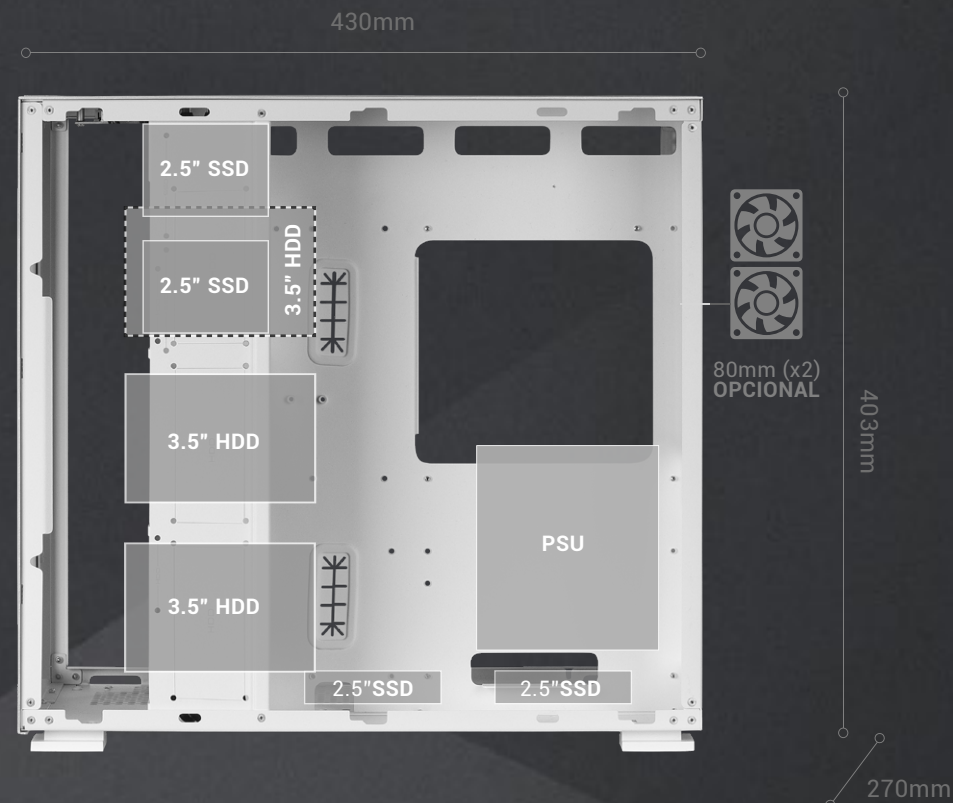

MC-NOVA

CAJA GAMING

Torre custom gaming XXL E-ATX con cristal templado y chasis de aluminio de grado aeroespacial

Estructura modular de doble cámara con soporte total para refrigeraciones líquidas y capacidad hasta 12 ventiladores. Conector USB-C para una compatibilidad máxima

ESPECIFICACIONES

Tipo	Torre
Diseño	Chasis de aluminio, ventana lateral y frontal total de cristal templado.
Placas base	E-ATX / ATX / MicroATX / Mini-ITX
Ventiladores	Superior: 3x 120mm o 2x 140mm / Frontal: 3x 120mm / Inferior: 3x 120mm / Trasero: 1x 120mm / Trasero PSU: 2x 80mm
Refrigeración líquida	Superior: 360, 280, 240, 140, 120mm / Inferior: 360, 240, 120mm Trasero: 120mm
Bahías	4x 2.5" SSD / 3 x 3.5" HDD
Ranuras de expansión	7
VGA máxima	410mm
VGA anchura máxima	155mm
CPU max.	160mm
Puerto I/O	USB-C x1 / USB 3.0 x2 / 1x HD Audio + Mic (mezclado)
Extra	Estructura modular de doble cámara y sistema de gestión de cableado interno
Dimensiones	403x270x430mm / 7.1Kg

Nota: VGA Riser para instalación de tarjetas gráficas en vertical no incluido

REFERENCIA **MCNOVA**

UDS/CAJA **1**

LOGÍSTICA

EAN **8435693102908**

EMPAQUETADO **460x340x489mm**