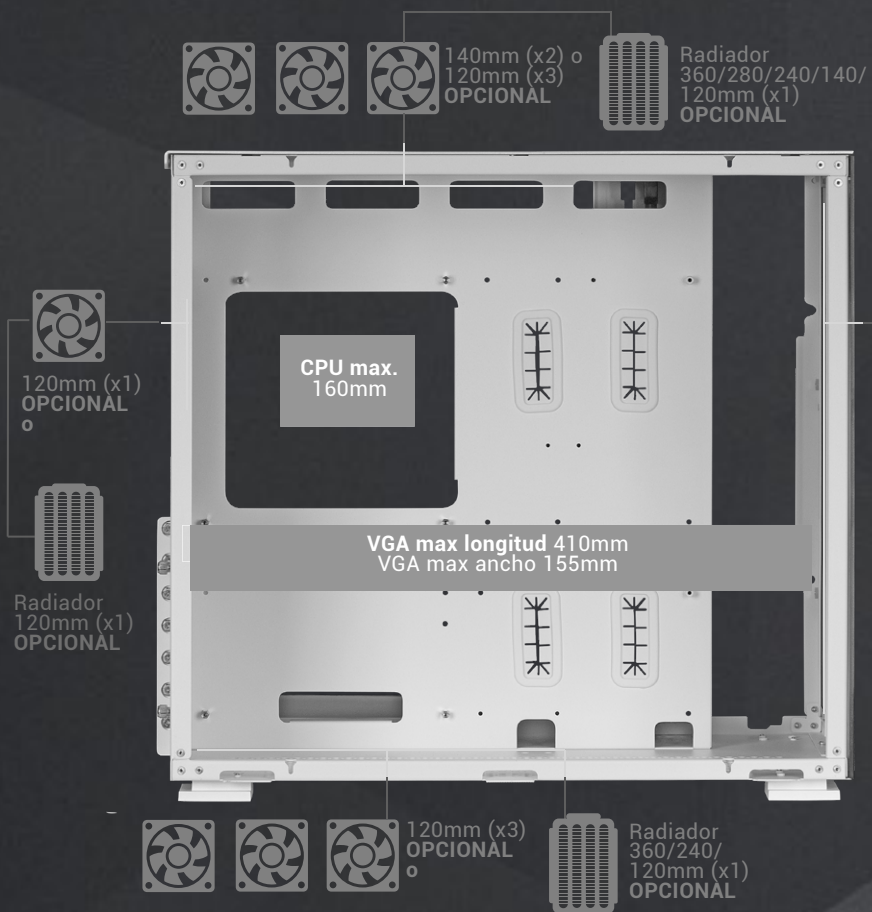

MC-NOVA

CAJA GAMING

Torre custom gaming XXL E-ATX con cristal templado y chasis de aluminio de grado aeroespacial

Estructura modular de doble cámara con soporte total para refrigeraciones líquidas y capacidad hasta 12 ventiladores. Conector USB-C para una compatibilidad máxima

ESPECIFICACIONES

Tipo	Torre
Diseño	Chasis de aluminio, ventana lateral y frontal total de cristal templado.
Placas base	E-ATX / ATX / MicroATX / Mini-ITX
Ventiladores	Superior: 3x 120mm o 2x 140mm / Frontal: 3x 120mm / Inferior: 3x 120mm / Trasero: 1x 120mm / Trasero PSU: 2x 80mm
Refrigeración líquida	Superior: 360, 280, 240, 140, 120mm / Inferior: 360, 240, 120mm Trasero: 120mm
Bahías	4x 2.5" SSD / 3 x 3.5" HDD
Ranuras de expansión	7
VGA máxima	410mm
VGA anchura máxima	155mm
CPU max.	160mm
Puerto I/O	USB-C x1 / USB 3.0 x2 / 1x HD Audio + Mic (mezclado)
Extra	Estructura modular de doble cámara y sistema de gestión de cableado interno
Dimensiones	403x270x430mm / 7.1Kg

Nota: VGA Riser para instalación de tarjetas gráficas en vertical no incluido

REFERENCIA **MCNOVA**

UDS/CAJA **1**

LOGÍSTICA

EAN **8435693102908**

EMPAQUETADO **460x340x489mm**