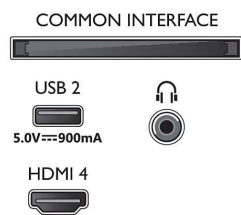

Android TV

- Sistema operativo: Google TV™
- Aplicaciones preinstaladas: Google Play Películas*, Búsqueda de Google, YouTube, Netflix, Apple TV,

Connections

Side

Bottom

TV Ambilight 4K

Televisor Ambilight de 108 cm (43") P5 Perfect Picture Engine, Principales formatos HDR compatibles, Google TV™