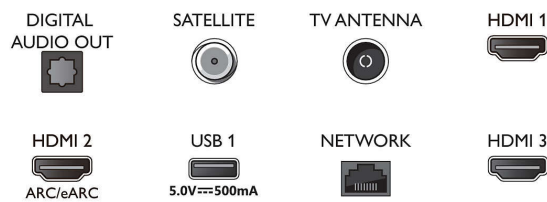

Android TV

- Sistema operativo: Google TV™
- Aplicaciones preinstaladas: Google Play Películas*, Búsqueda de Google, YouTube, Netflix, Apple TV,

Connections

Side

Bottom

TV Ambilight 4K

Televisor Ambilight de 108 cm (43") P5 Perfect Picture Engine, Principales formatos HDR compatibles, Google TV™