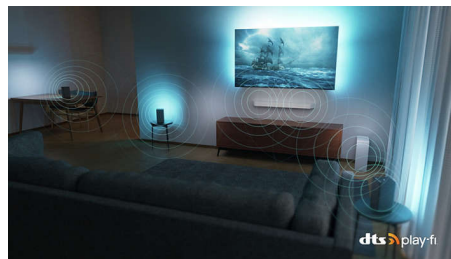

DTS Play-Fi

Disfrutarás de un sonido fantástico y claro desde el primer momento. Si quieres más, el sistema doméstico inalámbrico de Philips con DTS Play-Fi te permite conectarte a barras de

43PUS8558/12

sonido y altavoces inalámbricos compatibles por toda la casa en cuestión de segundos. Incluso puedes crear un sistema de cine en casa con sonido envolvente con el televisor como altavoz central.