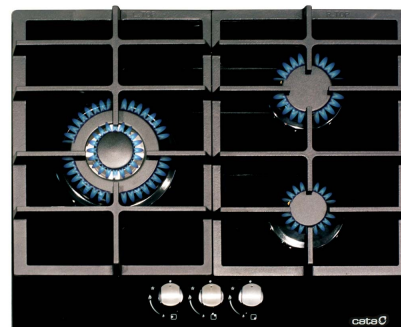

LCIB 6021 BK

REFERENCIA 08068403 - LCIB 6021 BK - 8422248078795

DESCRIPCIÓN

- **3 quemadores de gas:**
 - Izquierda: 1 **triple corona** de 3,5kW
 - Derecha arriba: 1 semi-rápido de 1,75kW
 - Derecha abajo: 1 auxiliar de 1kW
- Encendido electrónico integrado en el mando
- Válvulas de seguridad
- Parrillas/Quemadores **de hierro fundido**
- **Uso exclusivo para Gas Butano**
- Entrada gas: parte trasera izquierda
- Ancho de **58cm**
- **Potencia total 6,25kW**

CARACTERÍSTICAS

Cristal	✓
Sistema de anclaje	Pletinas fijación
Anchura del aparato mm	590
Profundidad del aparato mm	510
Altura del aparato mm	52
Anchura del hueco mm	555
Profundidad del hueco mm	475
nº de quemadores	4
Encendido eléctrico integrado en mando	✓
Válvula seguridad	✓
Parrillas / Quemadores hierro fundido	✓
Preparada para gas butano	✓
Triple Corona	1 x 3,5kW
Semi-rápido	1 x 1,75kW
Auxiliar	1 x 1kW
Potencia del aparato (kW)	6,25 kW