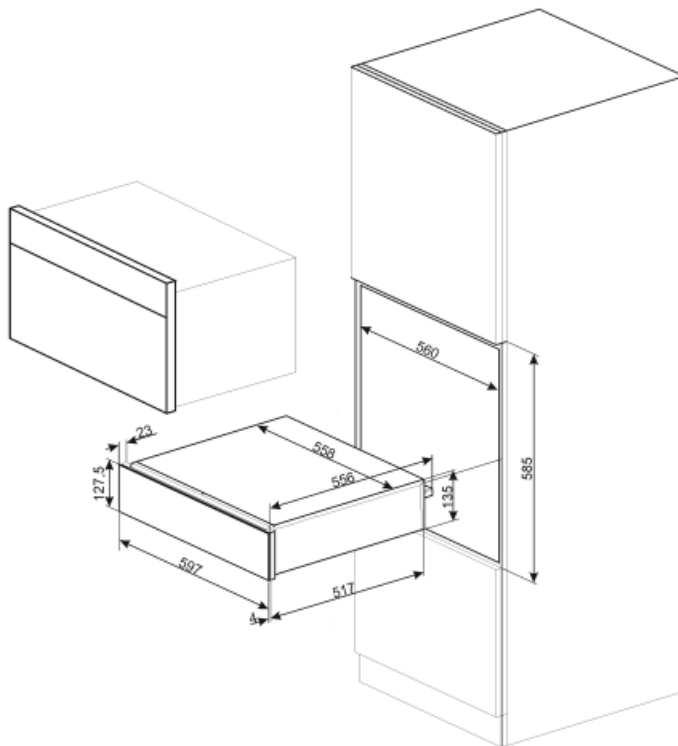

## Características técnicas

Sistema apertura	Push-pull	Capacidad	21 l
Base material	Acero Inoxidable	Tipo de calentamiento	Ventilador asistido
Peso máximo permitido	15 kg	Accesorios incluidos	Base silicona
Peso máximo del cajón	85 kg		

## Datos logísticos

Ancho (mm)	597 mm	Altura del producto (mm)	135 mm
Alto (mm)	538 mm		