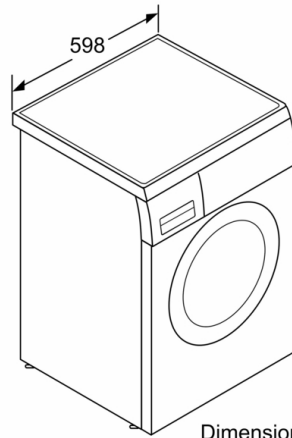

Datos técnicos

Clase de eficiencia energética: A
Ponderación de consumo de energía en kWh por 100 ciclos de lavado del programa eco 40-60: 46 kWh
Capacidad máxima en kg: 9,0 kg
Consumo de agua del programa eco en litros por ciclo: 48 l
Duración del programa eco 40-60 en horas y minutos a capacidad nominal: 3:48 h
Eficiencia de centrifugado-secado del programa eco 40-60: B
Clase de emisiones de ruido aéreo: A
Emisiones de ruido aéreo: 71 dB(A) re 1 pW
Tipo de construcción: Independiente
Altura de la encimera extraíble: 25 mm
Dimensiones del aparato: alto x ancho x fondo (sin puerta): 845 x 598 x 599 mm
Peso neto: 74,5 kg
Potencia de conexión: 2300 W
Intensidad corriente eléctrica: 10 A
Tensión: 220-240 V
Frecuencia: 50-60 Hz
Certificaciones de homologación: CE, VDE
Longitud del cable de alimentación eléctrica: 160 cm
Bisagra de la puerta: Izquierda
Ruedas de desplazamiento: No
Código EAN: 4242005318353
Tipo de instalación: Encastrable bajo encimera

³ Consumo de agua ponderado por ciclo (con el programa Eco 40-60)

**Serie | 6, Lavadora de carga frontal, 9 kg,
1200 rpm
WUU24T61ES**

Dimensiones en mm

Dimensiones en mm