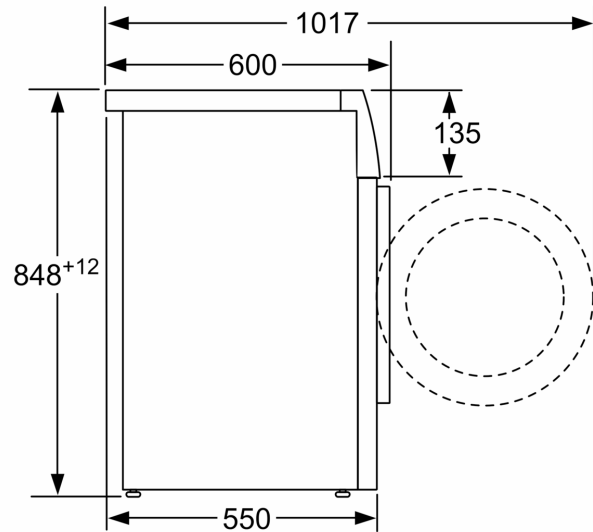

Datos técnicos

Clase de eficiencia energética:	C
Ponderación de consumo de energía en kWh por 100 ciclos de lavado del programa eco 40-60:	62 kWh
Capacidad máxima en kg:	8.0 kg
Consumo de agua del programa eco en litros por ciclo:	47 l
Duración del programa eco 40-60 en horas y minutos a capacidad nominal:	1:26 h
Eficiencia de centrifugado-secado del programa eco 40-60:	B
Clase de emisiones de ruido aéreo:	A
Emisiones de ruido aéreo:	72 dB(A) re 1 pW
Tipo de construcción:	Independiente
Altura de la encimera extraíble:	-2 mm
Dimensiones del aparato: alto x ancho x fondo (sin puerta):	848 x 598 x 550 mm
Peso neto:	68.5 kg
Potencia de conexión:	2300 W
Intensidad corriente eléctrica:	10 A
Tensión:	220-240 V
Frecuencia:	50 Hz
Longitud del cable de alimentación eléctrica:	160.0 cm
Apertura de puerta:	Apertura lateral izquierda
Ruedas de desplazamiento:	No
Código EAN:	4242006303815
Tipo de instalación:	Libre instalación

Lavadora, 8 kg, 1200 r.p.m., Acero mate
antihuellas
3TS984XE

Dimensiones en mm

Dimensiones en mm