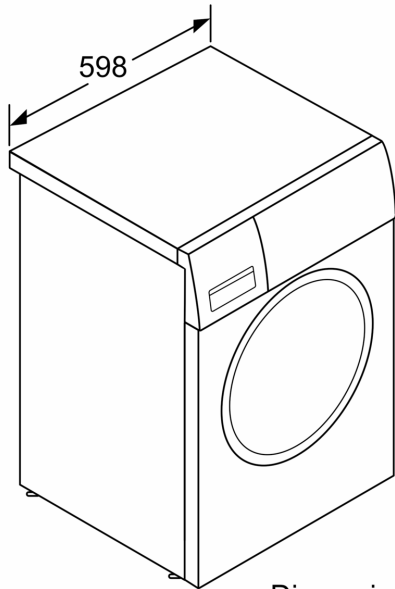

Lavadora, 8 kg, 1200 r.p.m., Acero mate antihuellas 3TS984XE

Accesorios opcionales

WMZ2200	ACCESORIO LAVADORA
WMZ2381	ACCESORIO LAVADORA
WMZPW20W	ACCESORIO LAVADORA

Hacer la colada cómodamente y con los programas que necesitas obteniendo resultados perfectos, es posible.

- Silencio, tranquilidad y eficiencia en tu lavadora
- ¿Se te ha olvidado un calcetín o una toalla? No pasa nada, pulsa el botón Pausa+carga y añádelo a la lavadora.
- Sensor 3G: corrige cualquier posible desequilibrio de la carga
- Display con indicación de tiempo restante de lavado.
- Paneles laterales antivibración, el silencio reinará en tu cocina.

Datos técnicos

Clase de eficiencia energética:	C
Ponderación de consumo de energía en kWh por 100 ciclos de lavado del programa eco 40-60:	62 kWh
Capacidad máxima en kg:	8.0 kg
Consumo de agua del programa eco en litros por ciclo:	47 l
Duración del programa eco 40-60 en horas y minutos a capacidad nominal:	1:26 h
Eficiencia de centrifugado-secado del programa eco 40-60:	B
Clase de emisiones de ruido aéreo:	A
Emisiones de ruido aéreo:	72 dB(A) re 1 pW
Tipo de construcción:	Independiente
Altura de la encimera extraíble:	-2 mm
Dimensiones del aparato: alto x ancho x fondo (sin puerta):	848 x 598 x 550 mm
Peso neto:	68.5 kg
Potencia de conexión:	2300 W
Intensidad corriente eléctrica:	10 A
Tensión:	220-240 V
Frecuencia:	50 Hz
Longitud del cable de alimentación eléctrica:	160.0 cm
Apertura de puerta:	Apertura lateral izquierda
Ruedas de desplazamiento:	No
Código EAN:	4242006303815
Tipo de instalación:	Libre instalación

Lavadora, 8 kg, 1200 r.p.m., Acero mate
antihuellas
3TS984XE

Dimensiones en mm

Dimensiones en mm