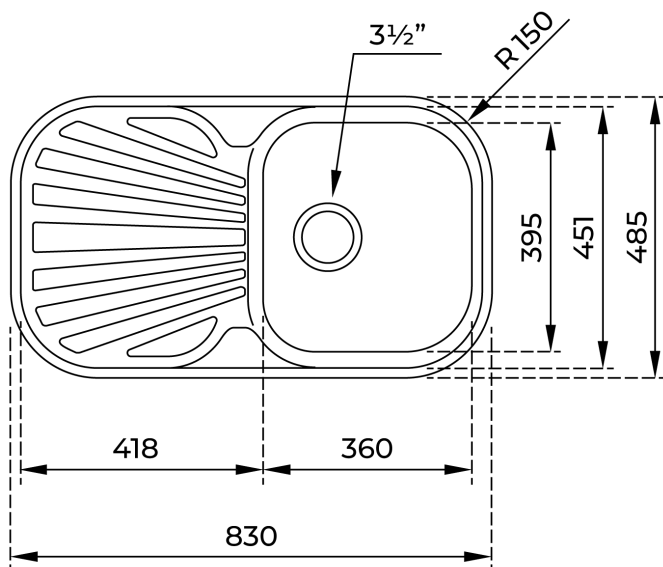

### CARACTERÍSTICAS

Fregadero de cubeta y escurridor  
Acero inoxidable 18/10  
Válvula canasta 3 ½"  
Profundidad de la cubeta 170 mm  
Mueble de 45 cm

### DIMENSIONES

Altura del producto (mm):  
Anchura del producto (mm): 485  
Profundidad del producto (mm): 170  
Longitud del producto (mm): 830  
Peso neto (kg): 3

Hygiene

Garantía  
de por  
vida