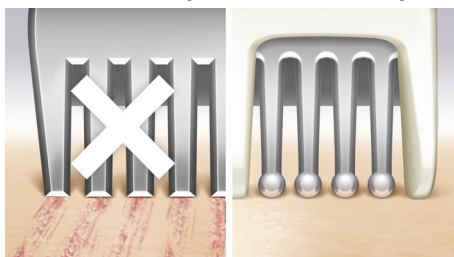

### Lámina flotante

La lámina flotante se desliza de forma natural sobre las curvas y los contornos manteniendo el contacto con la piel para un afeitado uniforme.

### Recortador con punta en forma de perla

Los recortadores con punta en forma de perla redondeada delante y detrás de la lámina de afeitado hacen que la afeitadora se deslice suavemente sobre tu piel y evitan los rasguños para que disfrutes de un afeitado suave con la piel.