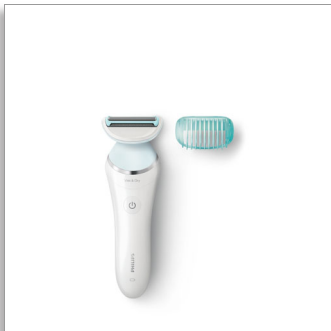

Philips SatinShave  
Advanced  
Afeitadora eléctrica en  
seco y húmedo

Afeitadora de lámina única  
Recarga de 8 horas  
1 accesorio

**BRL130/00**

## Afeitado con gran deslizamiento que cuida la piel

Descubre las ventajas de un afeitado apurado y suave en piernas y cuerpo. La afeitadora femenina SatinShave Advanced te garantiza una piel suave incluso en la ducha bañera. Consigue una piel sin vello, sin irritar, de forma sencilla y cómoda.

### **Piel suave**

- Lámina flotante para un afeitado uniforme

### Lámina flotante

La lámina flotante se desliza de forma natural sobre las curvas y los contornos manteniendo el contacto con la piel para un afeitado uniforme.