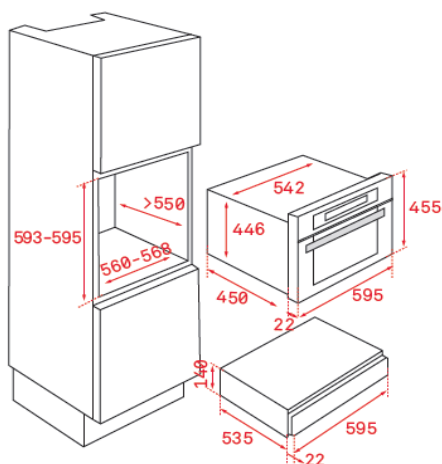

Características

Envasador al vacío CristalColor

- **Báscula de cocina**
- Cubierta protectora de la báscula
- Soporte para rollo de papel aluminio
- Soporte para papel transparente
- Espacio para guardar accesorios
- **Auto-cierre**
- Cierre suave

Variantes

- | | | |
|---------------------|-----------|---------------|
| • Frontal Negro | 111890002 | 8434778008487 |
| • Frontal StoneGrey | 111890004 | 8434778008500 |

Dibujo técnico

Datos técnicos

- | | |
|-----------------------------------|-------|
| • Eficiencia energética | - |
| • Potencia nominal máxima (W) | 420 |
| • Longitud cable de conexión (cm) | 150 |
| • Capacidad neta/ bruta (litros) | 23/23 |