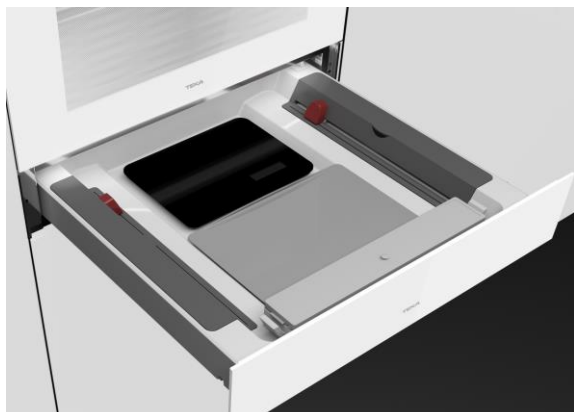

Características

Envasador al vacío CristalColor

- **Báscula de cocina**
- Cubierta protectora de la báscula
- Soporte para rollo de papel aluminio
- Soporte para papel transparente
- Espacio para guardar accesorios
- **Auto-cierre**
- Cierre suave

Variantes

- | | | |
|---------------------|-----------|---------------|
| • Frontal Negro | 111890002 | 8434778008487 |
| • Frontal StoneGrey | 111890004 | 8434778008500 |

Dibujo técnico

Datos técnicos

- | | |
|-----------------------------------|-------|
| • Eficiencia energética | - |
| • Potencia nominal máxima (W) | 420 |
| • Longitud cable de conexión (cm) | 150 |
| • Capacidad neta/ bruta (litros) | 23/23 |