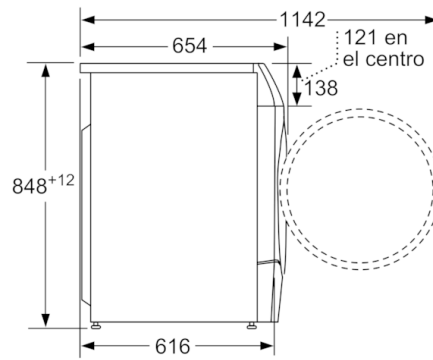

**Datos técnicos**

Tipo de construcción :	Independiente
Encimera extraíble :	No
Bisagra de la puerta :	Izquierda
Longitud del cable de alimentación eléctrica (cm) :	210
Altura de la encimera extraíble (MM) :	850
Dimensiones del aparato: alto x ancho x fondo (sin puerta) :	848 x 598 x 616
Peso neto (kg) :	85,144
Volumen del tambor :	70
Código EAN :	4242005204403
Potencia de conexión (W) :	2050
Intensidad corriente eléctrica (A) :	10
Tensión (V) :	220-240
Frecuencia (Hz) :	50
Certificaciones de homologación :	CE, VDE
Consumo energía (lavado y secado, carga completa) :	7,30
Consumo energía (sólo lavado) :	1,30
Consumo de agua (lavado y secado, carga completa) :	150

**Serie | 6, Lavadora-secadora, 10/6 kg, 1400 rpm**  
**WDU8H541ES**

Dimensiones en mm

Dimensiones en mm