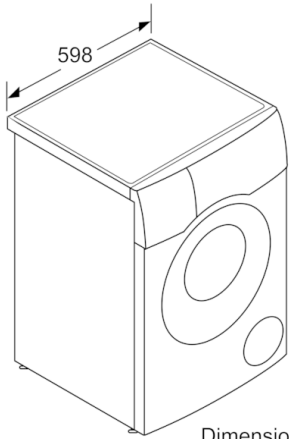

Serie | 6, Lavadora-secadora, 10/6 kg, 1400 rpm
WDU8H541ES

Dimensiones en mm