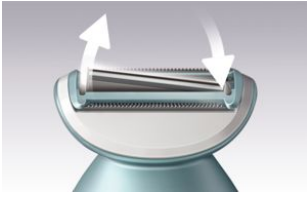

Beneficios

Piel suave

- Lámina flotante para un afeitado uniforme

Afeitado suave con la piel

- Recortadores con punta suave para evitar rasguños

Control sin esfuerzo

- Primera depiladora con mango en forma de S

Fácil de usar

- Uso en seco y húmedo en la ducha o la bañera
- Piloto indicador de batería

PHILIPS

Características

Lámina flotante

La lámina flotante se desliza de forma natural sobre las curvas y los contornos manteniendo el contacto con la piel para un afeitado uniforme.

Recortador con punta en forma de perla

Los recortadores con punta en forma de perla redondeada delante y detrás de la lámina de afeitado hacen que la afeitadora se deslice suavemente sobre tu piel y evitan los rasguños para que disfrutes de un afeitado suave con la piel.

Mango ergonómico en forma de S

El mango ergonómico en forma de S ayuda a pasarla fácilmente por todo el cuerpo con un control máximo y un mayor alcance con movimientos naturales y precisos.

Uso en seco y en húmedo