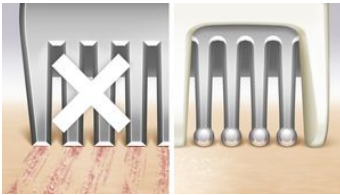

Beneficios

Piel suave

- Lámina flotante para un afeitado uniforme

Afeitado suave con la piel

- Recortadores con punta suave para evitar rasguños

Control sin esfuerzo

- Primera depiladora con mango en forma de S

Fácil de usar

- Uso en seco y húmedo en la ducha o la bañera
- Piloto indicador de batería

PHILIPS

Características

Lámina flotante

La lámina flotante se desliza de forma natural sobre las curvas y los contornos manteniendo el contacto con la piel para un afeitado uniforme.

Recortador con punta en forma de perla

Los recortadores con punta en forma de perla redondeada delante y detrás de la lámina de afeitado hacen que la afeitadora se deslice suavemente sobre tu piel y evitan los rasguños para que disfrutes de un afeitado suave con la piel.

Mango ergonómico en forma de S

El mango ergonómico en forma de S ayuda a pasarla fácilmente por todo el cuerpo con un control máximo y un mayor alcance con movimientos naturales y precisos.

Uso en seco y en húmedo