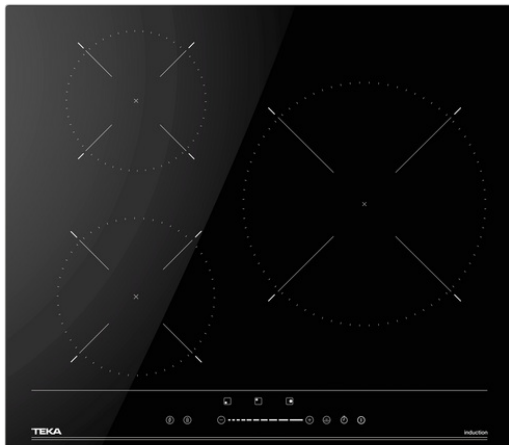

**TEKA****EASY IBC 63100 BF**

Table de cuisson induction 60 cm avec Touch Control Multislider

Verrouillage auto

Puissance

Power Plus

Slider

## DESCRIPTION

Table à induction 60 cm

Touch Control MultiSlider

Fonctions directes avec capteurs de température : Maintien au chaud

3 zones de cuisson

1 zone simple Ø 300 mm

1 zone unique Ø 180 mm

1 zone unique Ø 160 mm