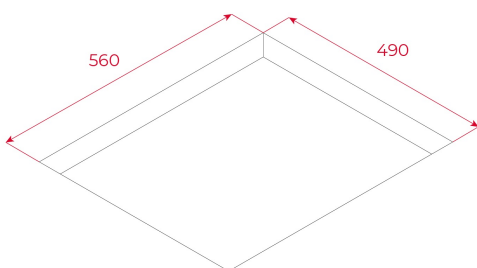

RÉFÉRENCE

REF: 112520032

EAN: 8434778020540

DESCRIPTION

Table à induction 60 cm

Touch Control MultiSlider

Fonctions directes avec capteurs de température : Maintien au chaud

3 zones de cuisson

1 zone simple Ø 300 mm

1 zone unique Ø 180 mm

1 zone unique Ø 160 mm

Surface en verre céramique

Système de sécurité Auto-lock

Programmateur de cuisson

Power plus

Sécurité enfants

Indicateur de chaleur résiduelle

Gestion de la puissance

Puissance nominale maximale 7000 W

DIMENSIONS

Hauteur du produit (mm): 55

Largeur du produit (mm): 590

Profondeur du produit (mm): 520

Longueur du produit (mm):

Poids net (kg): 8,4

SPÉCIFICATIONS TECHNIQUES

Taux de puissance (V): 220-240

Fréquence (Hz): 50/60

Puissance nominale maximale (W): 7000

COULEURS

112520032

Noir