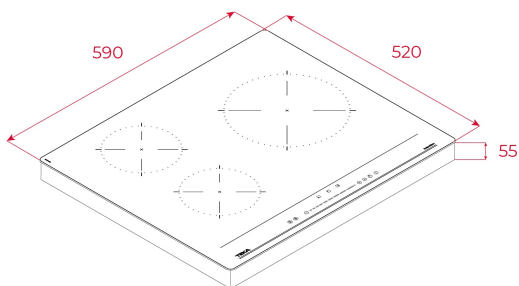

**TEKA****EASY IBC 63100 BF**

Table de cuisson induction 60 cm avec Touch Control Multislider

Verrouillage auto

Puissance

Power Plus

Slider

## DESCRIPTION

Table à induction 60 cm

Touch Control MultiSlider

Fonctions directes avec capteurs de température : Maintien au chaud

3 zones de cuisson

1 zone simple Ø 300 mm

1 zone unique Ø 180 mm

1 zone unique Ø 160 mm

## DIMENSIONS

**Hauteur du produit (mm):** 55**Largeur du produit (mm):** 590**Profondeur du produit (mm):** 520**Longueur du produit (mm):****Poids net (kg):** 8,4