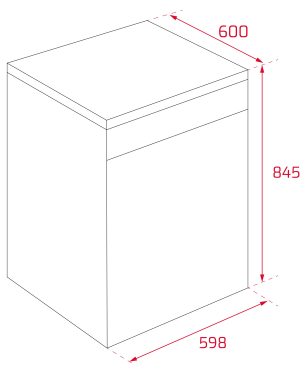

REFERENCIA

REF: 114280005

EAN: 8434778013900

CARACTERÍSTICAS

Lavavajillas de libre instalación

Panel de mandos electrónico

Capacidad: 12 cubiertos

Cinco temperaturas de lavado (45º/50º/55º/60º/65º)

Seis programas de lavado: Eco, Normal (55º), Intensivo, Rápido 30', GlassCare, 90 minutos

Funciones: Media Carga, Start-Pause

Programación digital diferida (3-6-9 horas)

Bloqueo de seguridad para niños

Sistema de seguridad AQUASAFE

Posibilidad de instalación en columna

Cesta para cubiertos

Cuba mixta polinox

Pilotos indicativos de funcionamiento, falta de sal, abrillantador, programa seleccionado y media carga

Alarma acústica fin de programa

Clasificación energética: F

Nivel de ruido: 52 dB

DIMENSIONES

Altura del producto (mm): 845

Anchura del producto (mm): 598

Profundidad del producto (mm): 600

Longitud del producto (mm):

Peso neto (kg): 40

ESPECIFICACIONES TÉCNICAS

Clase de eficiencia energética: A+

Consumo energético (kW/día): -

Consumo de agua (litros/año): 3220

Nivel de ruido (dBA): 52

Tasa de potencia (V): 220

Frecuencia (Hz): 50

COLORES

114280005

Acero inoxidable

114280004

Blanco