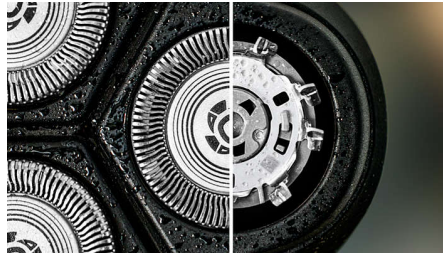

Cuchillas PowerCut

Las 27 cuchillas autoafilables cortan el vello de forma uniforme por encima del nivel de la piel para lograr un acabado suave y uniforme en todo momento. Nuestras cuchillas autoafilables permanecen como nuevas durante 2 años.

Afeitado en seco y húmedo

Elige un cómodo afeitado en seco o úsala con tu espuma o gel favoritos para disfrutar de un refrescante afeitado en húmedo, incluso en la ducha.

60 minutos de afeitado sin cable

En tan solo una hora, la duradera batería de iones de litio se carga por completo para unos 20 afeitados. ¿Tienes prisa? Una carga rápida de 5 minutos y tendrás suficiente energía para un afeitado.

Sistema de afeitado anticorrosión