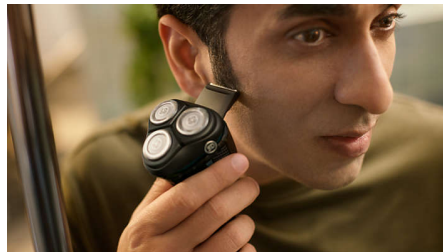

Recortador desplegable

Perfecciona y define el bigote y las patillas para completar tu look con el cortapatillas desplegable.