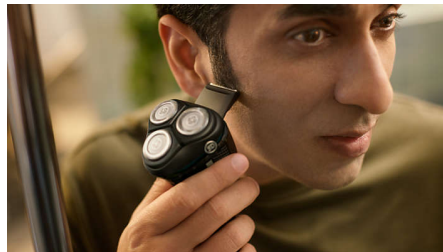

Recortador desplegable

Perfecciona y define el bigote y las patillas para completar tu look con el cortapatillas desplegable.