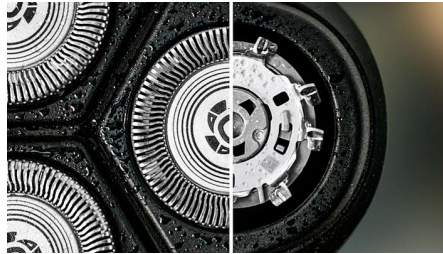

Sostenible

Destacados

Cabezales pivotantes y flexibles 5D

Al flexionarse y pivotar en cinco direcciones, el cabezal sigue cada curva de la cara cortando justo por encima del nivel de la piel para un afeitado limpio y cómodo incluso en pieles sensibles.

Cuchillas PowerCut

Las 27 cuchillas autoafilables cortan el vello de forma uniforme por encima del nivel de la piel para lograr un acabado suave y uniforme en todo momento. Nuestras cuchillas autoafilables permanecen como nuevas durante 2 años.

Afeitado en seco y mojado

Elige un cómodo afeitado en seco o úsala con tu espuma o gel favoritos para disfrutar de un refrescante afeitado en mojado, incluso en la ducha.

60 minutos de afeitado sin cable

En tan solo una hora, la duradera batería de iones de litio se carga por completo para unos 20 afeitados. ¿Tienes prisa? Una carga rápida de 5 minutos y tendrás suficiente energía para un afeitado.

Sistema de afeitado anticorrosión