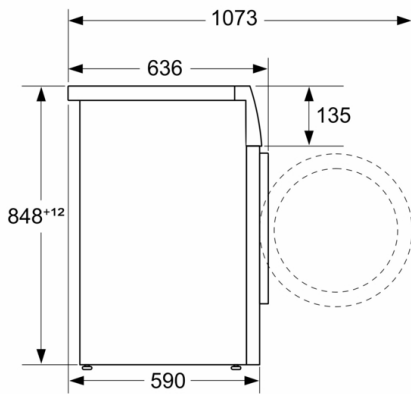

Tipo de construcción: Independiente

Altura de la encimera extraíble: -2 mm

Dimensiones del aparato: alto x ancho x fondo (sin puerta): 848 x 598 x 590 mm

Peso neto: 74,5 kg

Potencia de conexión: 2300 W

Intensidad corriente eléctrica: 10 A

**Serie 6, Lavadora de carga frontal, 9 kg,
1200 rpm
WGG242A0ES**

Dimensiones en mm

Dimensiones en mm