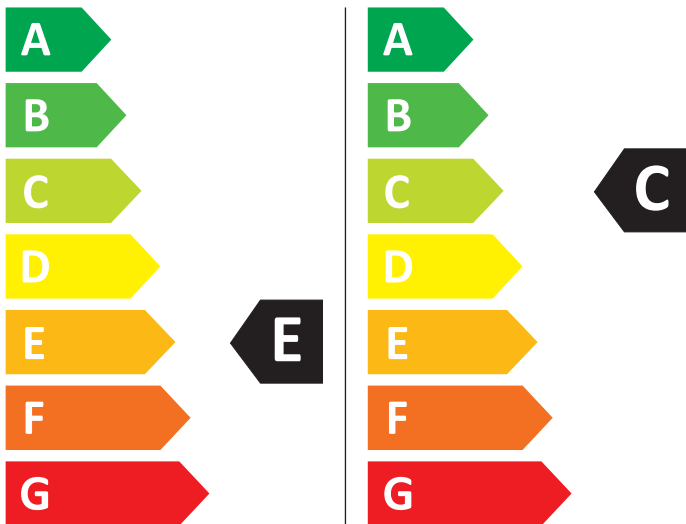

ENERG

Bosch

WNA14400ES

372 kWh / 100

64 kWh / 100

6.0 kg

9.0 kg

84 L