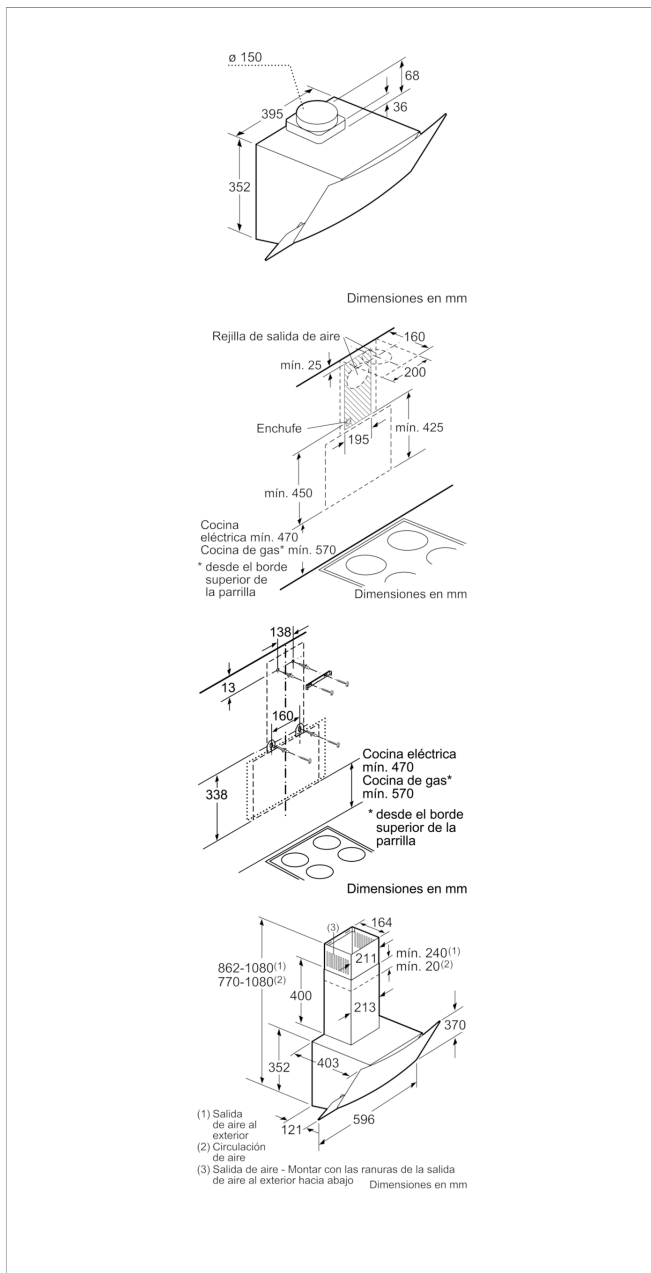

Campana decorativa inclinada, 60 cm, Cristal blanco
3BC565GB

3BC565GB

- Clase de eficiencia energética C (dentro del rango A++ a E)
- Control táctil.
- Iluminación LED. Máxima luminosidad y alta eficiencia
- 3 potencias de extracción
- Potencia máxima de extracción según UNE/EN 61591: 593 m³/h
- Potencia de extracción en nivel 3: 593 m³/h.
- Potencia sonora en nivel 3: 67 dB (A).
- Aspiración perimetral. Filtros lavables en lavavajillas.

Accesorios opcionales

DWA0LK6A Filtro recirculación tradicional

Accesorios incluidos

4242006277468

Campana decorativa inclinada, 60 cm, Cristal blanco 3BC565GB

Características

Tipología: Chimenea

Certificaciones de homologación: CE

Longitud del cable de alimentación eléctrica (cm): 130

Altura del producto, sin conducto decorativo: 354

Dist mín resp zonas cooc eléct: 470

Dist mín resp zonas cooc gas: 570

Peso neto (kg): 10,983

Tipo de control: Electrónica

Número de niveles de extracción: 3

Máxima extracción de aire (m³/h): 593

Numero de lámparas: 2

Nivel de contaminación acústica (dB(A) re 1 pW): 67

Diámetro de la salida de aire: 150 / 120

Material del filtro antigrasa: Aluminio lavable