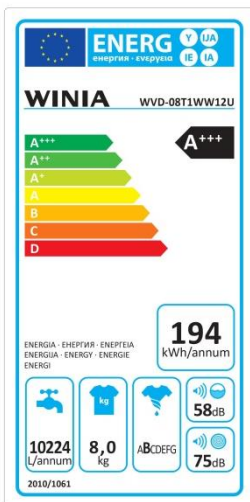

# LAVADORA DE CARGA FRONTAL / WVD-08T1WW12U

CÓDIGO EAN: 8809721511565

COLOR: BLANCO

DIMENSIONES (AnxAIxPr): 597x845x557 mm

## CARACTERÍSTICAS GENERALES

- Lavadora 8kg de capacidad
- 1200 RPM
- Clasificación energética: A+++
- Control electrónico (mando jog y pantalla LED)
- Programas de lavado: Algodón 90°C / Intensivo / Algodón Eco 60°C / Algodón 40°C / Eco 20°C / Sintéticos / Lana / Aclarado / Centrifugado / Lavado a mano / Ropa de deporte / Mixtos / Camisas / Diario 60' / Rápido 15'
- Función de temporizador (24h)
- Funciones adicionales: Temperatura, Centrifugado / Temporizador
- Bloqueo infantil
- Mando jog con borde cromado

## DIMENSIONES Y PESO

- AnxAIxPr (mm): 597x845x557
- Nivel sonoro de lavado: 58 dB
- Nivel sonoro de centrifugado: 75 dB
- Consumo de agua: 10224 L/año
- Consumo energético: 194 kWh / año
- Peso: 68,5 kg