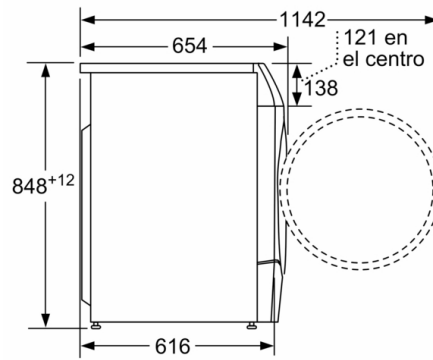

Tipo de construcción: Independiente

Tapa desmontable: No

Bisagra de la puerta: Izquierda

Longitud del cable de alimentación eléctrica: 210,0 cm

Altura de la encimera extraíble: -12 mm

Dimensiones del aparato: alto x ancho x fondo (sin puerta): 848 x 598 x 616 mm

Dimensiones en mm

Dimensiones en mm