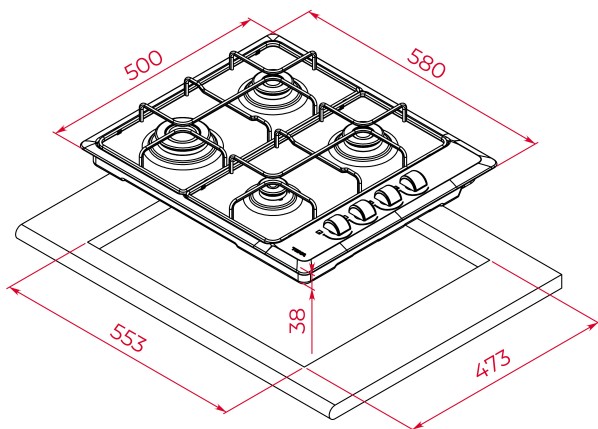

TEKA**EASY HLX 640 KL**

Placa de cocción a gas butano con 4 fuegos y mandos de diseño ergonómico

Seguridad
por
Termopar
integrada

REFERENCIA

REF: 112620019

EAN: 8434778022841

CARACTERÍSTICAS

Placa de cocción a gas butano

Mandos laterales incorporados de diseño ergonómico

4 quemadores de gas:

-1 quemador rápido, 3,00 kW

-2 quemadores semi-rápidos, 1,75 kW

-1 quemador auxiliar, 1,00 kW

Seguridad por termopar integrada en quemador individual

Parrillas esmaltadas

Gas butano con inyectores para gas natural incluidos

DIMENSIONES

Altura del producto (mm): 85**Anchura del producto (mm):** 580**Profundidad del producto (mm):** 500**Longitud del producto (mm):****Peso neto (kg):** 6,645