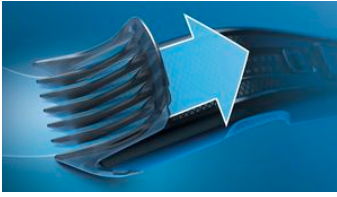

Características

Tecnología Trim-n-Flow

Nuestro innovador peine-guía ha sido diseñado para evitar que el pelo se quede atascado en el cortapelos. Para que puedas seguir cortando pelo de principio a fin, sin interrupción.