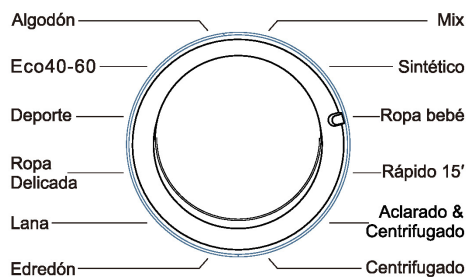

DIMENSIONES Y PESOS

Dimensiones	850 x 595 x 510	mm
Diámetro puerta in. / ex.	Ø 300 / Ø 440	mm
Peso	56	kg

svan

Lavadora 8kg

Lavado | Lavadoras

SL8200ED

Código EAN: 8.445.946.007.508

Color: Blanco

Dimensiones: 850 x 595 x 510 mm

PROGRAMAS

Algodón	Mix
Eco 40-60	Sintético
Deporte	Ropa bebé
Ropa delicada	Rápido 15'
Lana	Aclarado y centrifugado
Edredón	Centrifugado

FUNCIONES

Botón On/Off
Stop&Go (pausa)
Inicio Diferido
Limpieza interior
Selector temperatura
Selector centrifugado
Indicador tiempo restante
Indicador de anomalías
Bloqueo del panel