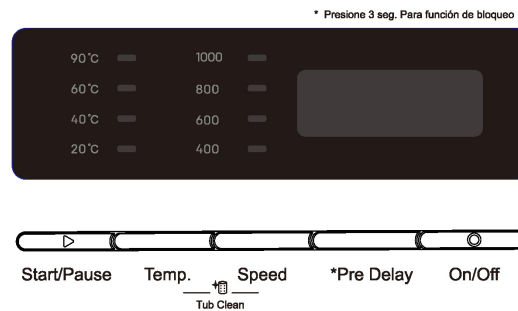

Revoluciones

Display LED

Lavado rápido 15'

Limpieza interior

Tambor diamante

CARACTERÍSTICAS

Tipo	Carga frontal	
Capacidad	8	Kg
Velocidad centrifugado	1200	rpm
Eficiencia energética	E	
Agua restante centrifugado	62%	
Nivel sonoro	74	dB
Nº de programas	12	
Motor	Universal	
Sistema de control	Display LED manual	
Tipo de dispensador	Manual	
Color	Chasis	Blanco
	Puerta	Transparente con marco blanco
Tambor	Material	Acero inoxidable
	Superficie	Diamante
Volumen del tambor	51	L
Tipo de chasis	Estándar	
Tipo de cierre	PTC	
Montaje	Libre instalación	

RENDIMIENTO

Consumo energía ciclo ECO	82	kWh/100ciclos
Consumo de energía	Plena carga	0,987 kWh/ciclo
	Media carga	0,635 kWh/ciclo
	¼ carga	0,393 kWh/ciclo
Consumo de energía	Apagado	0,50
	Reposo	0,01
Consumo agua ciclo ECO	47	L/ciclo
Consumo de agua	Plena carga	54,10 L/ciclo
	Media carga	28,60 L/ciclo
	¼ carga	22,60 L/ciclo
Presión de agua	0,03-1	MPa
Duración ciclo ECO	3:38	h:min
Potencia	1750	W
Voltaje / Frecuencia	240 / 50	V / Hz

DIMENSIONES Y PESOS

Dimensiones	850 x 595 x 510	mm
Diámetro puerta in. / ex.	Ø 300 / Ø 440	mm
Peso	56	kg

svan

Lavadora 8kg

Lavado | Lavadoras

SL8200ED

Código EAN: 8.445.946.007.508

Color: Blanco

Dimensiones: 850 x 595 x 510 mm

PROGRAMAS

Algodón	Mix
Eco 40-60	Sintético
Deporte	Ropa bebé
Ropa delicada	Rápido 15'
Lana	Aclarado y centrifugado
Edredón	Centrifugado

FUNCIONES

Botón On/Off
Stop&Go (pausa)
Inicio Diferido
Limpieza interior
Selector temperatura
Selector centrifugado
Indicador tiempo restante
Indicador de anomalías
Bloqueo del panel