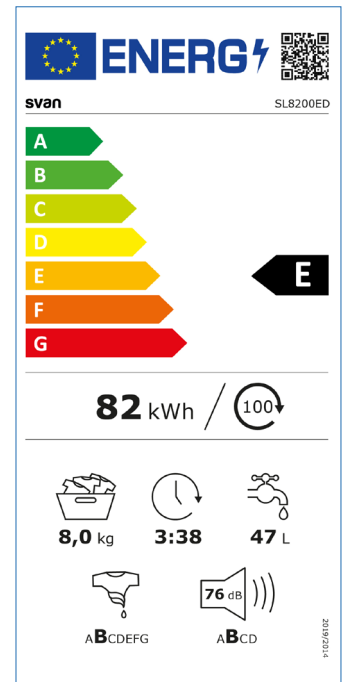

svan

Lavadora 8kg

Lavado | Lavadoras

SL8200ED

Código EAN: 8.445.946.007.508

Color: Blanco

Dimensiones: 850 x 595 x 510 mm

Capacidad

Revoluciones

Display LED

Lavado rápido 15'

Limpieza interior

Tambor diamante

CARACTERÍSTICAS

Tipo	Carga frontal	
Capacidad	8	Kg
Velocidad centrifugado	1200	rpm
Eficiencia energética	E	
Agua restante centrifugado	62%	
Nivel sonoro	74	dB
Nº de programas	12	
Motor	Universal	
Sistema de control	Display LED manual	
Tipo de dispensador	Manual	
Color	Chasis	Blanco
	Puerta	Transparente con marco blanco
Tambor	Material	Acero inoxidable
	Superficie	Diamante
Volumen del tambor	51	L
Tipo de chasis	Estándar	
Tipo de cierre	PTC	
Montaje	Libre instalación	

RENDIMIENTO

Consumo energía ciclo ECO	82	kWh/100ciclos
Consumo de energía	Plena carga	0,987 kWh/ciclo
	Media carga	0,635 kWh/ciclo
	¼ carga	0,393 kWh/ciclo
Consumo de energía	Apagado	0,50
	Reposo	0,01
Consumo agua ciclo ECO	47	L/ciclo
Consumo de agua	Plena carga	54,10 L/ciclo
	Media carga	28,60 L/ciclo
	¼ carga	22,60 L/ciclo
Presión de agua	0,03-1	MPa
Duración ciclo ECO	3:38	h:min
Potencia	1750	W
Voltaje / Frecuencia	240 / 50	V / Hz

DIMENSIONES Y PESOS

Dimensiones	850 x 595 x 510	mm
Diámetro puerta in. / ex.	Ø 300 / Ø 440	mm
Peso	56	kg

svan

Lavadora 8kg

Lavado | Lavadoras

SL8200ED

Código EAN: 8.445.946.007.508

Color: Blanco