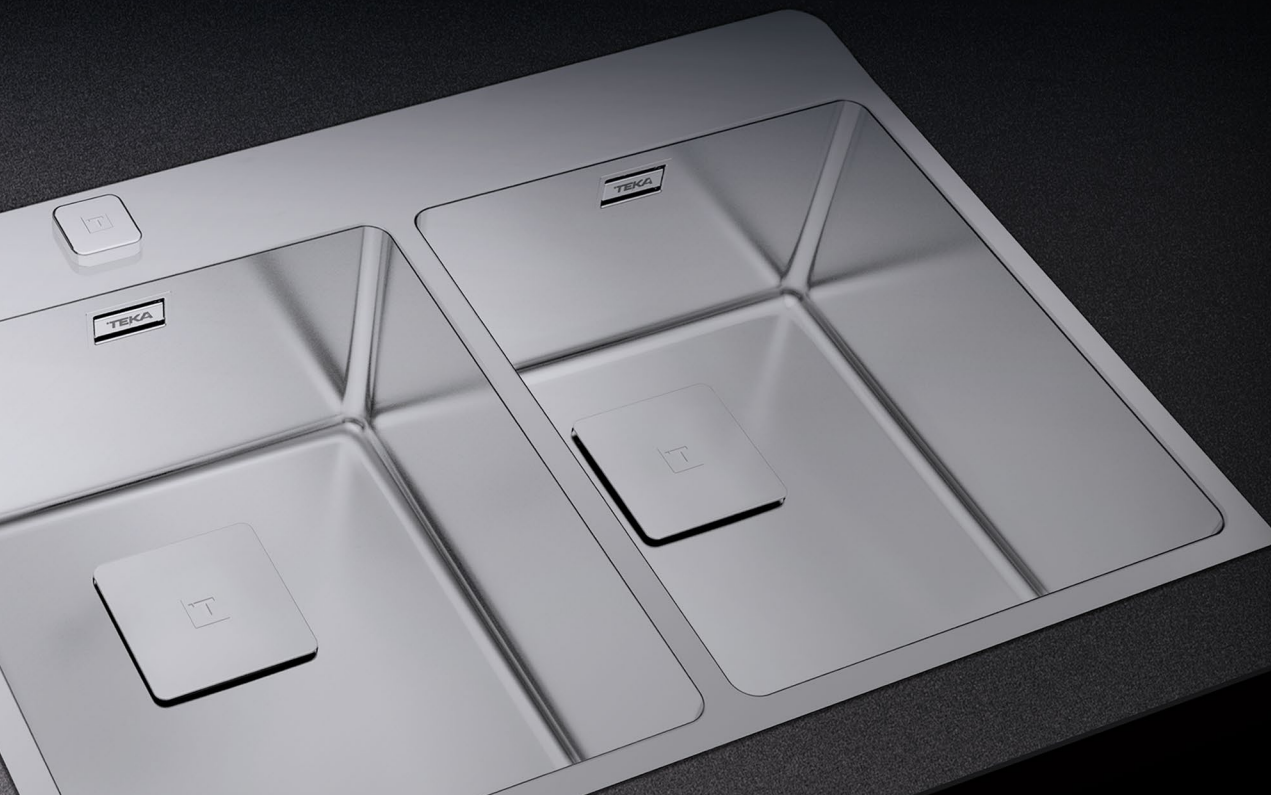

ARMONÍA PERFECTA HECHA DISEÑO

La armonía de sus líneas dan lugar a un diseño sencillo y elegante.

Descubre con Teka el purismo de sus formas con la nueva serie de fregaderos ForLinea.

DISEÑO EN CADA DETALLE

Las líneas rectas de su superficie en unión a su perfecta geometría crean un fregadero diferente, funcional y elegante.

Su tapa decorativa cuadrada oculta el orificio de desagüe manteniendo la armonía de su cubeta.

FÁCIL LIMPIEZA

Su Radio 15 ofrece un diseño moderno que facilita la limpieza de su cubeta así como el flujo suave del agua.

INSTALACIÓN **2 EN 1**

Dos opciones diferentes para una mejor integración en tu cocina: encastre o enrasado.

PROFUNDIDAD **200 MM**

La profundidad de su cubeta permite lavar con mayor facilidad las ollas más grandes. Además, su material de acero inoxidable posee propiedades antisépticas para un mayor bienestar en tu día a día.