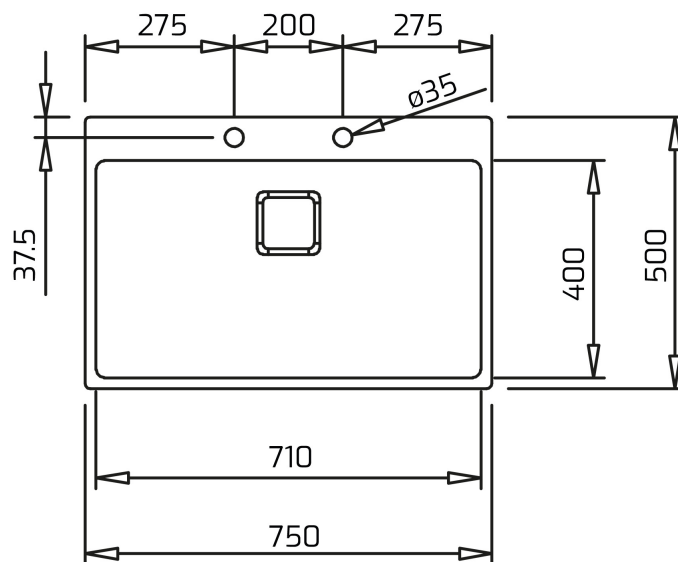

FORLINEA RS15 71.40 Fregadero de 80 cm con cubeta de acero inoxidable

200mm

Hygiene

200mm

DESCRIPCIÓN

Fregadero de 80 cm con cubeta de acero inoxidable

GAMA

Maestro

COLORES

REFERENCIA

REF. 115000052
EAN. 8434778017694

CARACTERÍSTICAS

Doble posibilidad de instalación: sobre encimera o enrasar
Fregadero de una cubeta
Acero inoxidable 18/10
Radio cubeta R15 para facilitar la limpieza y evacuación del agua
Desagüe automático cuadrado con válvula canasta 3½" y sifón
Tapa decorativa inox cuadrada para ocultar elegantemente el orificio de desagüe
Rebosadero rectangular
Dos orificios de grifería
Chapa de gran espesor
Accesorios incluidos: tabla de trabajo de bambú y colador de acero inoxidable
SilentSmart, reduce un 50% la rumorosidad
Profundidad de la cubeta 200 mm
Mueble de 80 cm

DIMENSIONES

Altura del producto (mm):

Anchura del producto (mm):

500

Profundidad del producto (mm):

Longitud del producto (mm):

750

Peso neto (kg): 5,6

ESPECIFICACIONES TÉCNICAS

CUBETA PRINCIPAL

Longitud de la cubeta principal: 710

Anchura de la cubeta principal: 400

Profundidad de la cubeta principal: 200

OTRAS CARACTERÍSTICAS

Material: Acero inoxidable

Tipo de instalación: Encastre Top, Enrasar