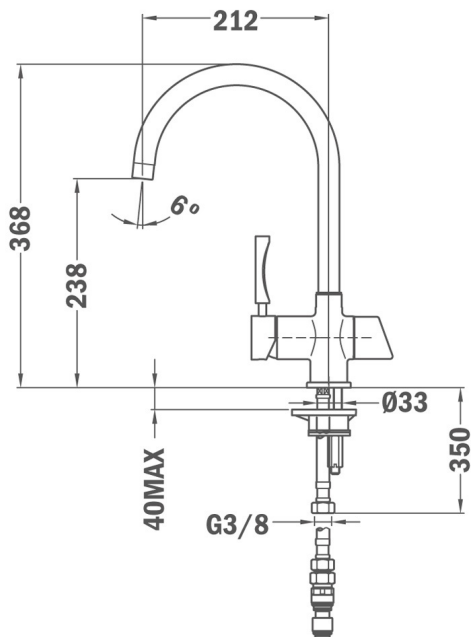

Grifo de cocina monomando con función para agua filtrada (Filtro no incluido)

Anti-Scale  
Aerator

Purifier  
Filter

Swivel  
Spout

## DIMENSIONES

**Altura del producto (mm):** 368

**Anchura del producto (mm):**

**Profundidad del producto (mm):**

**Longitud del producto (mm):**

**Peso neto (kg):** 2