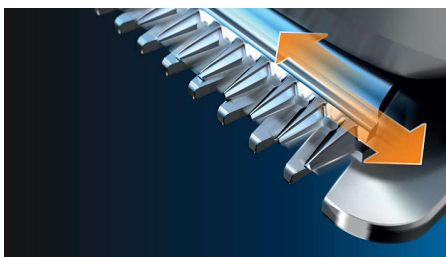

Resultados de recorte uniformes

- Recorta de forma uniforme y captura el vello que crece adherido
- Cuchillas autoafilables sin necesidad de mantenimiento
- El barbero preciso para unos bordes perfectos

Peinado preciso

- Peines-guía ajustables para el pelo
- Un paso de precisión que se adapta a cada barba
- Se ajusta a diferentes posiciones de longitud

Destacados

Sistema Lift & Trim PRO

La barba de dos días no tiene ninguna oportunidad. El sistema Lift&Trim Pro captura todo el vello que crece adherido y lo levanta hacia las cuchillas para obtener un corte preciso, al tiempo que sigue siendo el recortador ideal para barbas largas.

Cuchillas autoafilables de metal

Las cuchillas con doble afilado garantizan que se logren bordes precisos y un recorte superior; son ideales para los vellos más gruesos. No requieren lubricante ni cuchillas de repuesto.