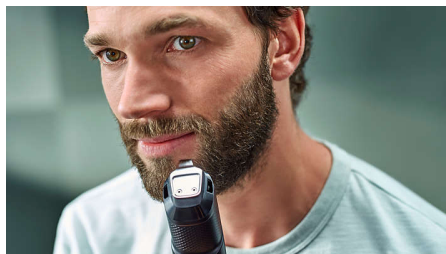

Accesorio recortador de precisión

Aporta una definición adicional a los detalles, incluso en las zonas de difícil acceso, con el barbero de montaje sencillo.