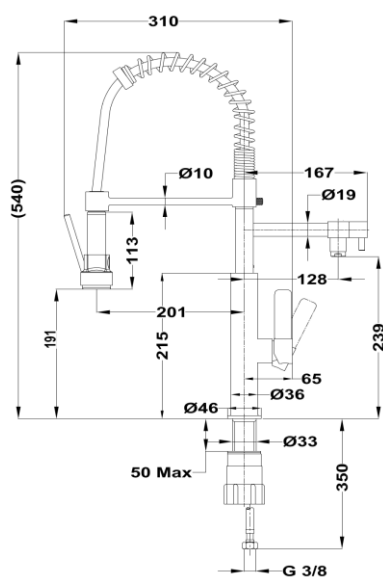

Características

Monomando de cocina profesional (tipo pescadera)

- Caño giratorio y flexible
- Ducha con función de Stop (corta el agua completamente)
- 1 tipo de chorro: ducha
- Muelle flexible de alta resistencia
- Flexible de acero inoxidable de alta resistencia reforzado con plástico para una fácil limpieza

— MAESTRO

Dibujo técnico

Color

Referencia

EAN 13

- Cromo 116010003 8434778002836