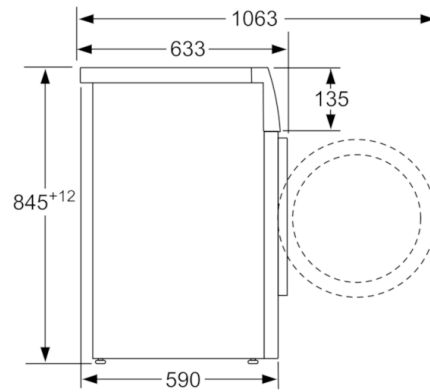

Datos técnicos

Tipo de construcción :	Independiente
Altura de la encimera extraíble (MM) :	850
Dimensiones del aparato: alto x ancho x fondo (sin puerta) :	845 x 598 x 590
Peso neto (kg) :	70,985
Potencia de conexión (W) :	2300
Intensidad corriente eléctrica (A) :	10
Tensión (V) :	220-240
Frecuencia (Hz) :	50
Certificaciones de homologación :	CE, VDE
Longitud del cable de alimentación eléctrica (cm) :	160
Clasificación de rendimiento de limpieza :	A
Bisagra de la puerta :	Izquierda
Ruedas de desplazamiento :	No
Código EAN :	4242005217755
Capacidad de algodón (kg) - NUEVA (2010/30/EC) :	9,0
Clasificación de eficiencia energética (2010/30/EC) :	A+++
Consumo anual de energía (kWh/annum) - NUEVA (2010/30/EC) :	152,00
Consumo de energía en modo apagado (W) - NUEVA (2010/30/EC) :	0,10
Consumo de electricidad en «modo sin apagar» (2010/30/EC) :	0,10
Consumo anual de agua (l/año) - NUEVA (2010/30/EC) :	11220
Eficacia centrifugado :	B
Velocidad máxima de centrifugado (rpm) (2010/30/EC) :	1400
Duración media del programa algodón a 40° C (mín.) carga parcial (2010/30/EC) :	285
Duración media del programa algodón a 60° C (mín.) carga completa (2010/30/EC) :	285
Duración media del programa algodón a 60° C (mín.) carga parcial (2010/30/EC) :	285
Duración del modo encendido- Nuevo etiquetado (2010/30/EC) :	20
Nivel de ruido en lavado en dB(A) re 1 pW :	48
Nivel de ruido en el centrifugado en dB(A) re 1 pW :	72
Tipo de instalación :	Independiente

**Serie | 6, Lavadora de carga frontal, 9 kg,
1400 rpm
WAU28PH1ES**

Dimensiones en mm

Dimensiones en mm