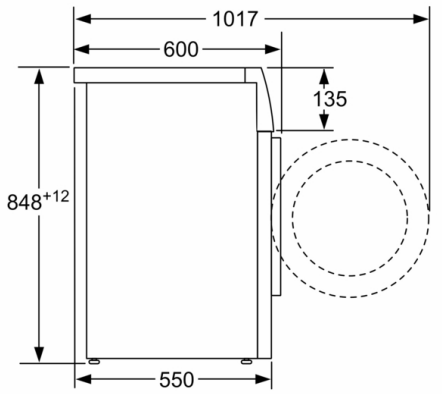

Tipo de construcción: Independiente

Altura de la encimera extraíble: -2 mm

Dimensiones del aparato: alto x ancho x fondo (sin puerta): 848 x 598 x 550 mm

Peso neto: 68,4 kg

Potencia de conexión: 2300 W

Intensidad corriente eléctrica: 10 A

<sup>3</sup> Consumo de agua ponderado por ciclo (con el programa Eco 40-60)

\* Los valores son redondeados

**Serie 4, Lavadora de carga frontal, 7 kg,  
1200 r.p.m.  
WAN24266ES**

Dimensiones en mm

Dimensiones en mm