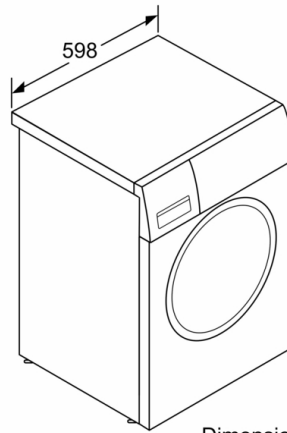

Tipo de construcción: Independiente

Altura de la encimera extraíble: -2 mm

Dimensiones del aparato: alto x ancho x fondo (sin puerta): 848 x 598 x 550 mm

Peso neto: 68,4 kg

Potencia de conexión: 2300 W

Intensidad corriente eléctrica: 10 A

<sup>3</sup> Consumo de agua ponderado por ciclo (con el programa Eco 40-60)

\* Los valores son redondeados

**Serie 4, Lavadora de carga frontal, 7 kg,  
1200 r.p.m.  
WAN24266ES**

Dimensiones en mm

Dimensiones en mm