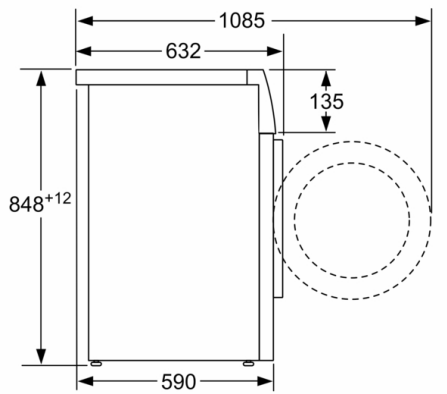

Datos técnicos

Clase de eficiencia energética: B
Ponderación de consumo de energía en kWh por 100 ciclos de lavado del programa eco 40-60: 56 kWh
Capacidad máxima en kg: 10,0 kg
Consumo de agua del programa eco en litros por ciclo: 49 l
Duración del programa eco 40-60 en horas y minutos a capacidad nominal: 3:58 h
Eficiencia de centrifugado-secado del programa eco 40-60: B
Clase de emisiones de ruido aéreo: A
Emisiones de ruido aéreo: 71 dB(A) re 1 pW
Tipo de construcción: Independiente
Altura de la encimera extraíble: -2 mm
Dimensiones del aparato: alto x ancho x fondo (sin puerta): 848 x 598 x 590 mm
Peso neto: 83,4 kg
Potencia de conexión: 2300 W
Intensidad corriente eléctrica: 10 A
Tensión: 220-240 V
Frecuencia: 50-60 Hz
Certificaciones de homologación: CE, VDE
Longitud del cable de alimentación eléctrica: 160 cm
Bisagra de la puerta: Izquierda
Ruedas de desplazamiento: No
Código EAN: 4242005276400
Tipo de instalación: Libre instalación

**HomeProfessional, Lavadora de carga frontal, 10 kg, 1400 rpm
WAX28EH0ES**

Dimensiones en mm

Dimensiones en mm