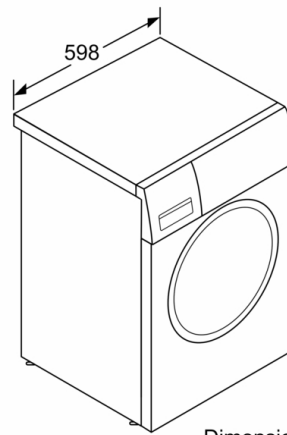

Dimensiones en mm