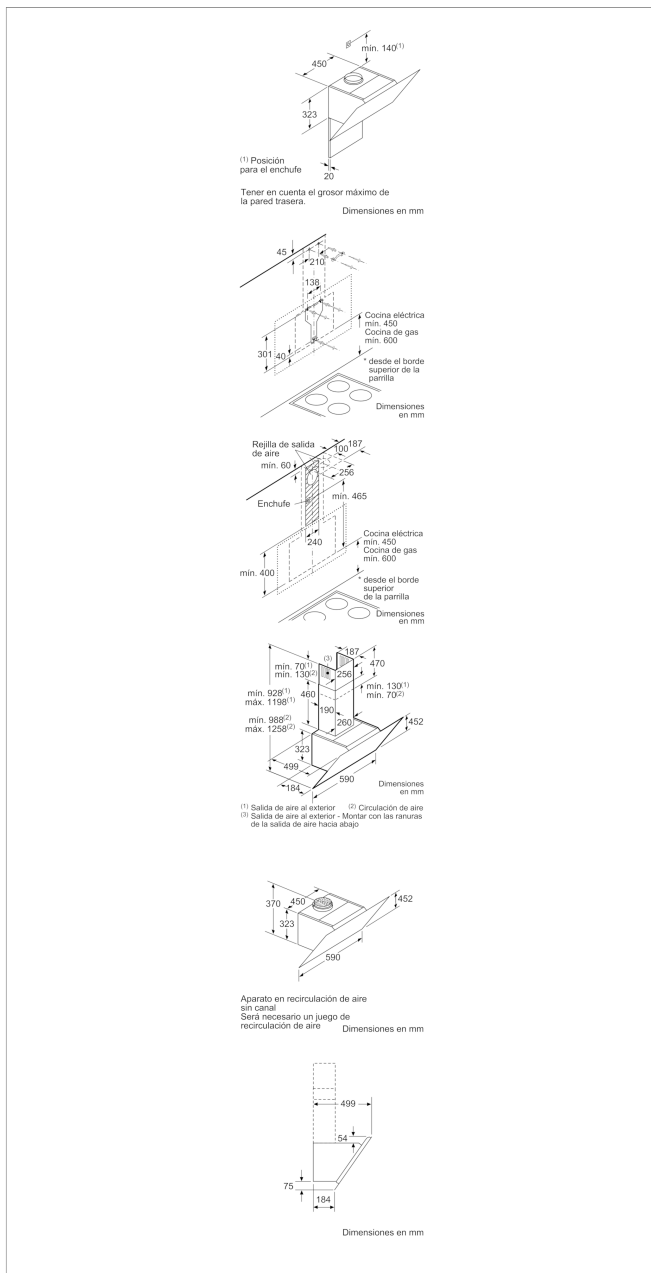

## Campana decorativa diseño inclinado Serie Cristal Cristal negro ancho 60 cm