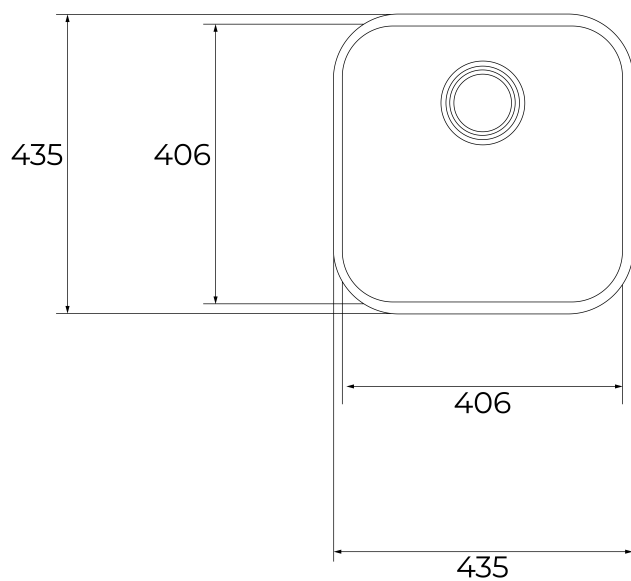

TEKA

TOTAL BE 40.40 Plus 1C

Fregadero bajo encimera de 50 cm con una cubeta

REFERENCIA

REF: 10125152 EAN: 8421152113240

CARACTERÍSTICAS

Fregadero de una cubeta
Acero inoxidable 18/10
Válvula canasta 3 ½"
Embellecedor de rebosadero
Accesorios fijación
Profundidad de la cubeta 200 mm
Mueble de 50 cm

DIMENSIONES

Altura del producto (mm):
Anchura del producto (mm): 435
Profundidad del producto (mm): 200
Longitud del producto (mm): 435
Peso neto (kg): 2,72

200mm

Hygiene

Garantía
de por
vida

COLORES