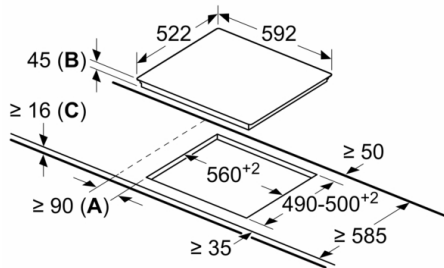

Datos técnicos

Familia de Producto : Placa independiente vitrocerámica

Tipo de construcción : Integrable

Entrada de energía : Eléctrico

Número de posiciones que se pueden usar al mismo tiempo : 4

Dimensiones de instalación necesarias (H x W x D) : 45 x 560-560 x 490-500 mm

Anchura del producto : 592 mm

Dimensiones de instalación necesarias (H x W x D) : 45 x 592 x 522 mm

Medidas del producto embalado : 100 x 750 x 590 mm

Peso neto : 7,7 kg

Peso bruto : 8,4 kg

Indicador de calor residual : Separado

- 60 cm: espacio para 4 recipientes.
- TouchControl +/- (EasyTouch)
- 17 niveles de cocción para adaptar la potencia con mayor precisión
- Indicador de calor residual en 2 niveles (H/h)
- Bloqueo de seguridad para niños automático o manual
- Desconexión automática de seguridad de la placa
- Diseño sin marco
- Dimensiones del aparato (A l x An x F mm): 45 x 592 x 522
- Dimensiones de encastre (ancho x fondo x alto mm.): 560 x 490 x 45
- Potencia máxima: 6600 W

Serie | 4, Placa vitrocerámica, 60 cm, negro PKF611BB8E

Dimensiones en mm

- A:** Distancia mínima entre la abertura de la placa y la pared.
- B:** Profundidad de inserción
- C:** Con horno empotrado por debajo, mín. 20, quizás más; ver requisitos dimensionales para el horno.