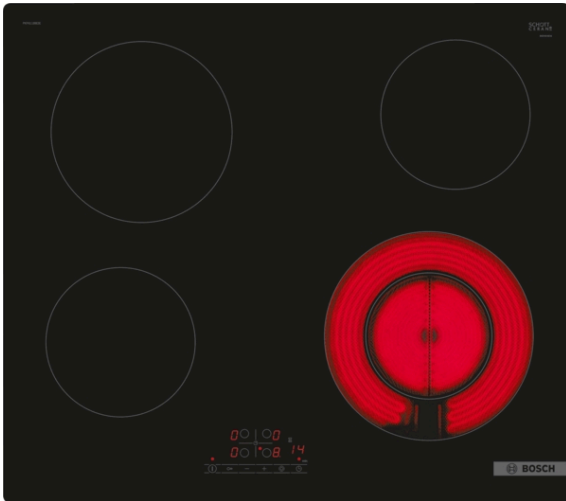

**Serie | 4, Placa vitrocerámica, 60 cm,
negro
PKF611BB8E**

Accesorios opcionales

HEZ9SE030 : Set de 2 ollas y 1 sartén

La placa vitrocerámica con una electrónica que facilita su uso.

- **Control TouchSelect:** selecciona de la zona de cocción y ajusta fácilmente la potencia deseada.
- **Programación del tiempo de cocción:** apaga la zona de cocción seleccionada una vez transcurrido el tiempo establecido.
- **Seguridad para niños:** bloquea el panel de mandos para impedir cambios accidentales de configuración.

Datos técnicos

Familia de Producto : Placa independiente vitrocerámica

Tipo de construcción : Integrable

Entrada de energía : Eléctrico

Número de posiciones que se pueden usar al mismo tiempo : 4

Dimensiones de instalación necesarias (H x W x D) : 45 x 560-560 x 490-500 mm

Ubicación del panel de mandos : Frontal de placa de cocina

Material de la superficie básica : Vitrocerámica

Color superficie superior : negro

Certificaciones de homologación : CE, VDE

Longitud del cable de alimentación eléctrica : 100 cm

- 60 cm: espacio para 4 recipientes.
- TouchControl +/- (EasyTouch)
- 17 niveles de cocción para adaptar la potencia con mayor precisión
- Indicador de calor residual en 2 niveles (H/h)
- Bloqueo de seguridad para niños automático o manual
- Desconexión automática de seguridad de la placa
- Diseño sin marco
- Dimensiones del aparato (A l x An x F mm): 45 x 592 x 522
- Dimensiones de encastre (ancho x fondo x alto mm.): 560 x 490 x 45
- Potencia máxima: 6600 W