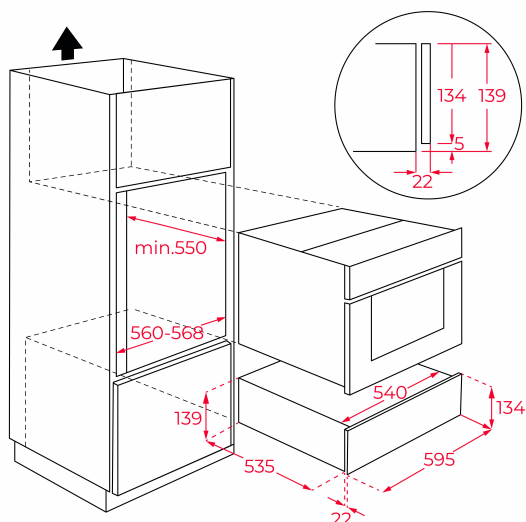

Apto para Calentaplatos (111600004)

Apto para Envasadora al vacío (111600003)

Dimensiones: 14x59,5x0,4cm (AlturaxAnchuraxProfundidad)

**DIMENSIONES****Altura del producto (mm):** 140**Anchura del producto (mm):** 595**Profundidad del producto (mm):** 4**Longitud del producto (mm):****Peso neto (kg):** 1.4**ESPECIFICACIONES TÉCNICAS**