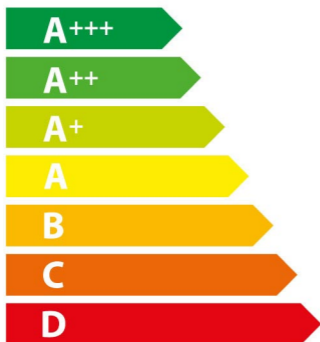

ENERG

енергия · ενέργεια

Balay

ЗНВ4330Х0

71 L

0,97 kWh/cycle*

0,81 kWh/cycle*

* цикъл · cyklus · portion · zykus · πρόγραμμα · ciclo · tsükkel · ohjelma · ciklus ciklas · cikls · čiklu · cyclus · cykl · ciclu · program · cykel