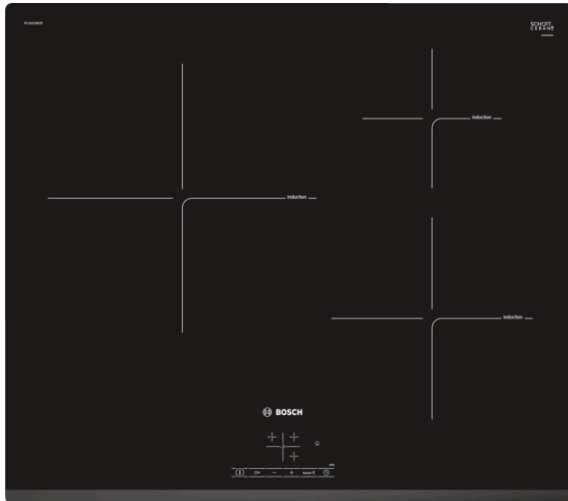

**Serie | 4**
**PUJ631BB2E**
**Placa de inducción de 60 cm de ancho**
**Terminación bisel delantero**
**Color negro**
**EAN: 4242005042999**

**Placa de inducción: rapidez, limpieza y seguridad, con el mínimo consumo.**

**Datos técnicos**

Familia de Producto :	Placa independie.vitrocera mica
Tipo de construcción :	Integrable
Entrada de energía :	Eléctrico
Número de posiciones que se pueden usar al mismo tiempo :	3
Medidas del nicho de encastre :	51 x 560-560 x 490-500
Anchura del producto :	592
Dimensiones aparato (alto, ancho, fondo (sin incluir la puerta)) (mm) :	51 x 592 x 522
Medidas del producto embalado (mm) :	126 x 753 x 603
Peso neto (kg) :	11,370
Peso bruto (kg) :	13,0
Indicador de calor residual :	Separado
Ubicación del panel de mandos :	Frontal de placa de cocina
Material de la superficie básica :	Vitrocera mica
Color superficie superior :	negro
Certificaciones de homologacion :	AENOR, CE
Longitud del cable de alimentación eléctrica (cm) :	110
Código EAN :	4242005042999
Potencia de conexión eléctrica (W) :	4600
Tensión (V) :	220-240
Frecuencia (Hz) :	60; 50

**Accesorios opcionales**

HEZ390042 : Set de 4 piezas: 1 sartén + 3 cacerolas.

4 242005 042999

**Serie | 4 Placas****PUJ631BB2E****Placa de inducción de 60 cm de ancho****Terminación bisel delantero****Color negro****EAN: 4242005042999****Placa de inducción: rapidez, limpieza y seguridad, con el mínimo consumo.**

- 
- Control TouchSelect con 17 niveles de cocción
  - 3 zonas de inducción con función Sprint para cada zona:
    - - 1 zona gigante de 28 cm
    - - 1 zona de 21 cm
    - - 1 zona de 15 cm
  - Función Memoria
  - Función Inicio Automático
  - Programación de tiempo de cocción para cada zona y avisador acústico
  - Bloqueo de seguridad para niños automático o manual
  - Indicador de calor residual dual (H/h)
  - Desconexión automática de seguridad de la placa
  - Potencia total de la placa limitable por el usuario