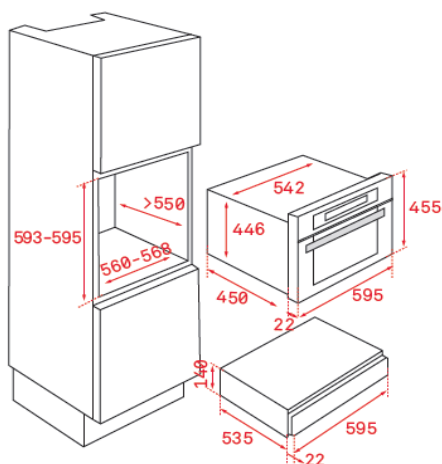

## Datos técnicos

- |                                   |       |
|-----------------------------------|-------|
| • Eficiencia energética           | -     |
| • Potencia nominal máxima (W)     | 420   |
| • Longitud cable de conexión (cm) | 150   |
| • Capacidad neta/ bruta (litros)  | 23/23 |