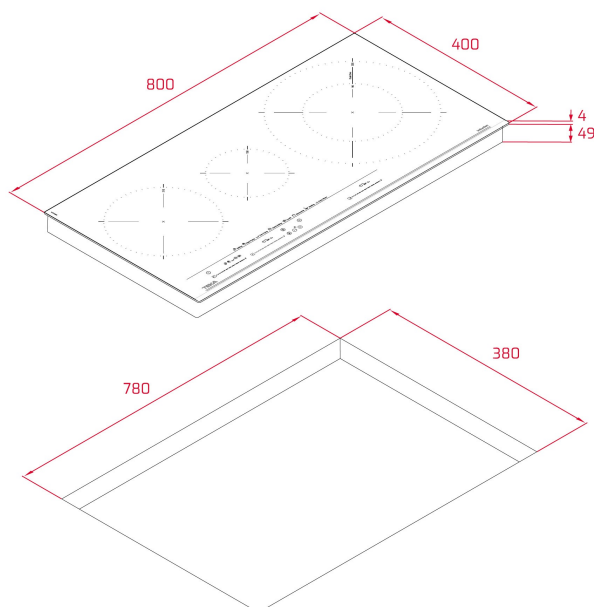

3 zonas de inducción:

-1 placa de Ø 150 mm

-1 placa de Ø 215 mm con sensores de temperatura

-1 placa de doble circuito de Ø 180 / 320 mm

Zona Paellera XL de 320 mm

Función Power Plus de máxima potencia en todas las placas inductivas (1.600 W - 3.000 W - 3.600 W)

DIMENSIONES

Altura del producto (mm): 53

Anchura del producto (mm): 800

Profundidad del producto (mm): 400

Longitud del producto (mm):

Peso neto (kg): 10,08

ESPECIFICACIONES TÉCNICAS

Tasa de potencia (V): 220-240