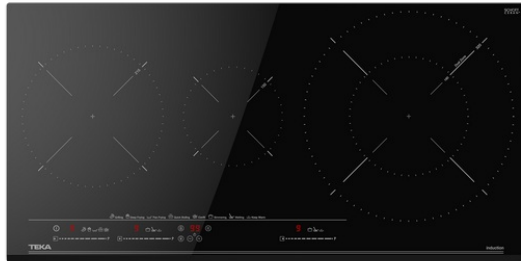

REFERENCIA

REF: 112500039

EAN: 8434778017335

CARACTERÍSTICAS

Placa de inducción MasterSense

Cristal con bisel frontal

Touch Control Multislider con sensores acústicos y bloqueo de seguridad (uno para cada placa de cocción)

Función Power Plus

Función STOP & GO

Programador del tiempo de cocción hasta 99 minutos con avisador acústico (posibilidad de programar todas las placas a la vez)

Modo silencio

8 funciones directas:

Parrilla, Fritura, Plancha, Hervir, Confitar, Fuego lento, Derretir y Mantener caliente

3 zonas de inducción:

-1 placa de Ø 150 mm

-1 placa de Ø 215 mm con sensores de temperatura

-1 placa de doble circuito de Ø 180 / 320 mm

Zona Paellera XL de 320 mm

Función Power Plus de máxima potencia en todas las placas inductivas (1.600 W - 3.000 W - 3.600 W)

Regulador de potencia

Sistema de instalación Fast-Click