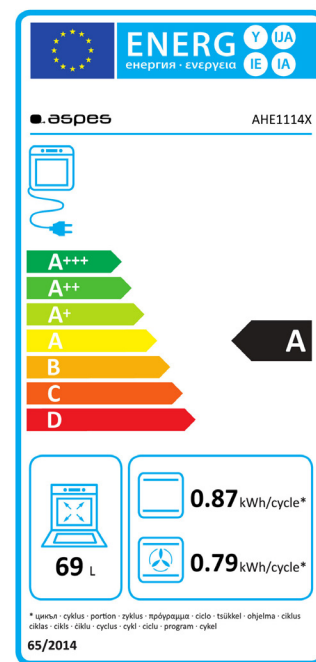

Horno eléctrico 60cm

AHE114X

Código EAN: 8.436.545.163.702

Color: Inox

Dimensiones: 595 x 595 x 575

69L Capacidad

6 N° programas

88 Display LED

Turbo ventilador

Grill

CARACTERÍSTICAS

Tipo	Eléctrico	
Capacidad	69	L
Eficiencia energética	A	
Protección IEC	Clase I	
N° programas	6	
Sistema de control	Display LED	
Tipo mandos	Estándar	
Tipo termostato	Electrónico	
Tipo temporizador	Digital	
Color	Frontal	Inox
	Puerta	Cristal Negro
	Tirador	Inox
	Mandos	Inox
Perfil	Inox	
Material cavidad horno	Esmaltado	
Luz interior	Halógena (recambiable)	
Guías soporte bandeja	Sí	
Cristal en puerta	Doble (extraíble)	

RENDIMIENTO

Consumo de energía	Convencional	0,87	kWh/ciclo
	Ventilación forzada	0,79	kWh/ciclo
Potencia resistencias	Superior	1200	W
	Inferior	1100	W
Potencia Grill		1400	W
Potencia total		2300	W
Potencia Luz		25	W
Luminancia		100 - 250	lm
Voltaje		230	V
Frecuencia		50	Hz