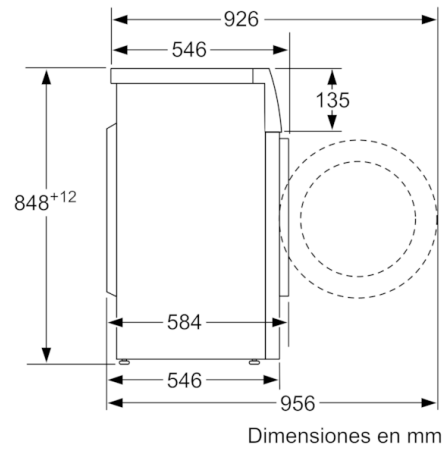

---

- Clase de eficiencia energética<sup>1</sup>: D
- Capacidad: 7 kg
- Velocidad máx. de centrifugado: 1000 r.p.m.
- Motor EcoSilence, eficiente y silencioso.
- Display LED con recomendación de carga
- Programas especiales: Aclarar, Desaguar / Centrifugar, Mix, Rápido 15/30 min
- Funciones: SpeedPerfect, Inicio/Pausa+Carga/Exclusión de centrifugado
- SpeedPerfect: los mejores resultados de lavado hasta en la mitad de tiempo.
- Función Pausa+Carga para prendas olvidadas
- Sistema automático de distribución de ropa: 3G
- Paneles antivibración
- Volumen del tambor: 55 litros
- Posibilidad de instalación bajo encimera en muebles de altura 85 cm o más
- Nivel de ruido: 72 dB (A) re 1 pW
- Dimensiones (alto x ancho): 84.8 cm x 59.8 cm
- Fondo del aparato: 54.6 cm

\* Los valores son redondeados

<sup>1</sup> Dentro del rango de A (más eficiente) a G (menos eficiente)

**Serie | 2, Lavadora de carga frontal, 7 kg,  
1000 rpm  
WAJ20061ES**

Dimensiones en mm

Dimensiones en mm