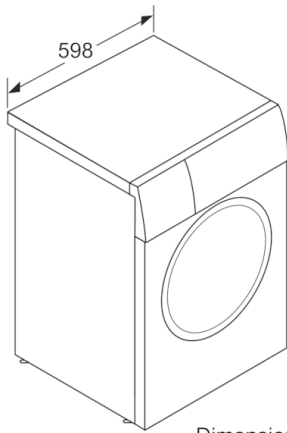

**Datos técnicos**

Clase de eficiencia energética (norma (UE) 2017/1369):	D
Ponderación de consumo de energía en kWh por 100 ciclos de lavado del programa eco 40-60 (EU 2017/1369):	69
Capacidad máxima en kg (EU 2017/1369):	7,0
Consumo de agua del programa eco en litros por ciclo (EU 2017/1369):	45
Duración del programa eco 40-60 en horas y minutos a capacidad nominal (EU 2017/1369):	3:20
Eficiencia de centrifugado-secado del programa eco 40-60 (EU 2017/1369):	C
Clase de emisiones de ruido aéreo (EU 2017/1369):	A
Emisiones de ruido aéreo (EU 2017/1369):	72
Tipo de construcción:	Independiente
Altura de la encimera extraíble (MM):	850
Dimensiones del aparato: alto x ancho x fondo (sin puerta):	848 x 598 x 546
Peso neto (kg):	68,148
Potencia de conexión (W):	2300
Intensidad corriente eléctrica (A):	10
Tensión (V):	220-240
Frecuencia (Hz):	50
Certificaciones de homologación:	CE, VDE
Longitud del cable de alimentación eléctrica (cm):	160
Bisagra de la puerta:	Izquierda
Ruedas de desplazamiento:	No
Código EAN:	4242005228492
Tipo de instalación:	Independiente

\* Los valores son redondeados

<sup>1</sup> Dentro del rango de A (más eficiente) a G (menos eficiente)

**Serie | 2, Lavadora de carga frontal, 7 kg,  
1000 rpm  
WAJ20061ES**

Dimensiones en mm

Dimensiones en mm