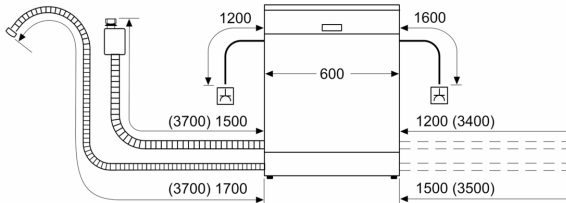

Datos técnicos

Clase de eficiencia energética:	B
Consumo de energía por 100 ciclos programa ECO:	64 kWh
Nº máx. servicios:	13
Consumo de agua programa ECO por ciclo:	9.0 l
Duración del programa:	3:35 h
Nivel de ruido:	40 dB(A) re 1 pW
Clase de nivel de ruido:	B
Tipo de construcción:	Libre instalación
Altura de la encimera extraíble:	30 mm
Dimensiones del aparato:	845 x 600 x 600 mm
Fondo con puerta abierta a 90 grados:	1155 mm
Patas regulables:	Sí
Ajuste máximo de las patas:	20 mm
Zócalo regulable:	No
Peso neto:	54.9 kg
Peso bruto:	56.5 kg
Potencia:	2400 W
Intensidad corriente eléctrica:	10 A
Tensión:	220-240 V
Frecuencia:	50; 60 Hz
Longitud del cable de alimentación eléctrica:	175.0 cm
Tipo de enchufe:	Schuko a tierra
Longitud del manguito de entrada:	165 cm
Longitud del manguito de salida:	190 cm
Código EAN:	4242005433391
Tipo de instalación: . Libre instalación con posibilidad de instalación bajo encimera	

Serie 6, Lavavajillas de libre instalación, 60 cm, Acero inoxidable SMS6ZDI11E

dimensiones en mm

⏏ enchufe
() valores con juego de prolongación