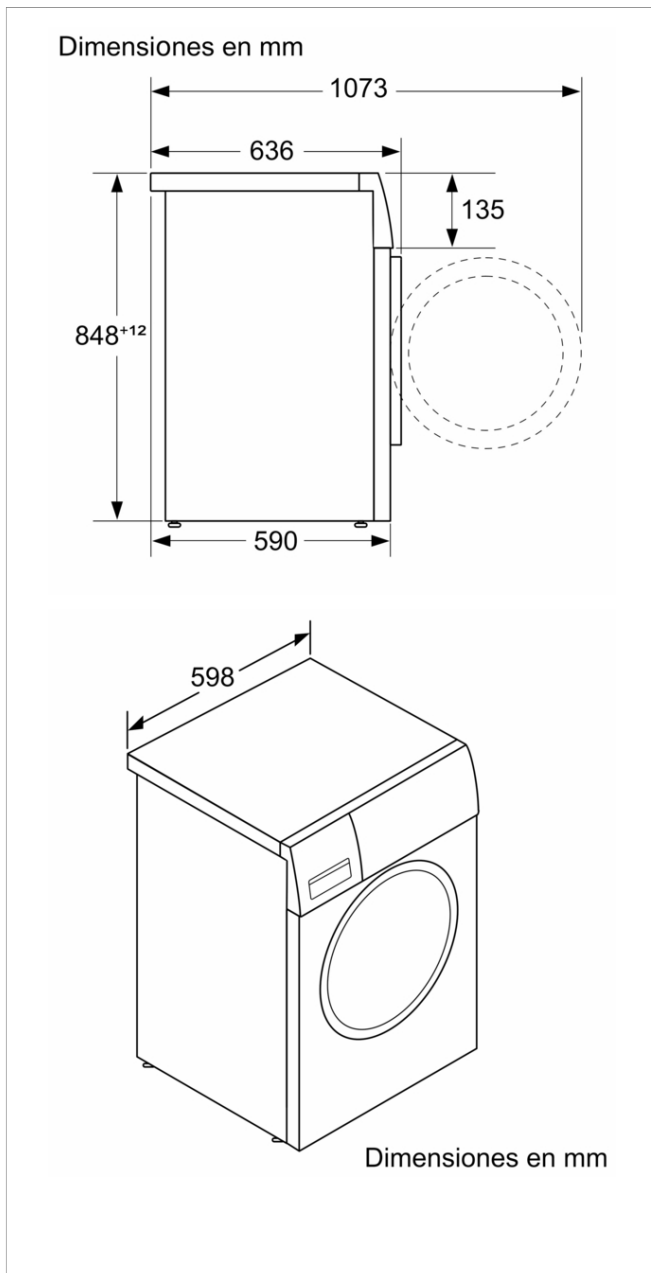

Accesorios incluidos

4242006302214

**Lavadora con AutoDosificación, 9 kg, 1400 rpm
3TS294BD**

Características

Clase de eficiencia energética: A
 Ponderación de consumo de energía en kWh por 100 ciclos de lavado del programa eco 40-60: 46 kWh
 Capacidad máxima en kg: 9,0 kg
 Consumo de agua del programa eco en litros por ciclo: 48 l
 Duración del programa eco 40-60 en horas y minutos a capacidad nominal: 3:48 h
 Eficiencia de centrifugado-secado del programa eco 40-60: B
 Clase de emisiones de ruido aéreo: A
 Emisiones de ruido aéreo: 71 dB(A) re 1 pW
 Tipo de construcción: Independiente
 Altura de la encimera extraíble: -2 mm
 Dimensiones del aparato: alto x ancho x fondo (sin puerta): 848 x 598 x 590 mm
 Peso neto: 74,5 kg
 Potencia de conexión: 2300 W
 Intensidad corriente eléctrica: 10 A
 Tensión: 220-240 V
 Frecuencia: 50-60 Hz
 Certificaciones de homologación: CE, VDE
 Longitud del cable de alimentación eléctrica: 160 cm
 Bisagra de la puerta: Izquierda
 Ruedas de desplazamiento: No
 Consumo eléctrico standby/red. Consultar el manual de instrucciones sobre cómo desactivar el módulo WiFi.: W
 Temporizador en espera/red: min
 Código EAN: 4242006302214
 Repair index:
 Tipo de instalación: Libre instalación