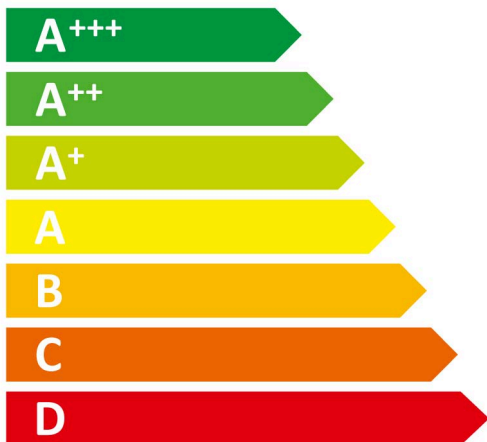

ENERG
енергия · ενεργεια

SIEMENS

WQ45G2A0ES

ENERGIA · ЕНЕРГИЯ · ΕΝΕΡΓΕΙΑ
ENERGIJA · ENERGY · ENERGIE
ENERGI

258
kWh/annum

176
min/cycle*

9,0
kg

64
dB