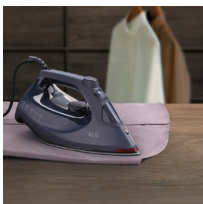

Fácil de usar, listo para llevar

La plancha de vapor Delicate 6000 elimina las arrugas de tu ropa de forma fácil y rápida gracias a la distribución uniforme del vapor. El sensor integrado detecta si se ha dejado la plancha desatendida y el indicador de calor de la suela detecta si la plancha está caliente.

Plancha de vapor AEG Delicate SI6-1-4MN de 2500 W de potencia, golpe de vapor de hasta 200 g/min, vapor continuo 40 g/min, suela de cerámica, sistema anti-cal y anti-goteo, cable de 2 metros articulado a 360°

Ventajas y características

Rápida y potente

Experimente resultados de planchado óptimo con el equilibrio adecuado de calor, vapor y presión. Quite las arrugas a su ropa en 30 segundos gracias a la distribución uniforme de vapor y al calentamiento rápido de la plancha.

- Sistema antical
- Capacidad para guardar el cable de conexión y de vapor

Suela Glissium™ 175, resistente a los arañazos

La suela GLISSIUM™ 175 resistente a los arañazos dispone de muchos agujeros para una distribución de vapor uniforme y se desliza fácilmente sobre su ropa.