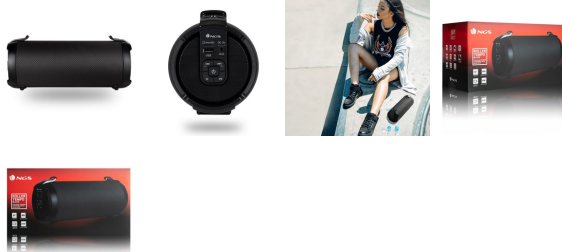

NGS PORTABLE BT SPEAKER ROLLER TEMPO BLACK

ALTAVOZ PORTÁTIL DE 20W COMPATIBLE CON TECNOLOGÍA BLUETOOTH Y TWS -USB-SD-AUX IN. 7 HRS AUTONOMÍA

NGS **Roller Tempo**, es un potente altavoz compatible con tecnología Bluetooth 5.0 y TWS (True Wireless Stereo), ideal para llevarlo a cualquier parte, gracias a su funcionamiento con batería y a su **correa para colgar al hombro** incorporada. Disfruta de la música al aire libre gracias a su máxima portabilidad y ligereza, tan solo 1 kg.

Destaca por su diseño moderno y original, su acabado en tela combina con detalles en negro. Equipado con dos mosquetones de quita y pon, podrás llevar la diversión donde desees.

Sus sencillos botones te permiten manejar el aparato sin ninguna complicación: subir y bajar el volumen, adelantar/retroceder las canciones y pausar /reproducir la música.

Sus **20W** de potencia te permitirán escuchar tu música favorita con una extraordinaria calidad de sonido. La **batería integrada de 1500 mAh** destaca por su larga duración, con una autonomía de aproximadamente **5 horas** al 70% volumen, **7 horas** al 50%.

Podrás multiplicar por dos la potencia del altavoz gracias a la tecnología **True Wireless** incorporada que te permite sincronizar dos NGS Roller Tempo de forma simultánea.

Este altavoz cuenta con puerto **USB de reproducción, ranura para tarjeta microSD y entrada de audio estéreo** para conectar dispositivos externos.